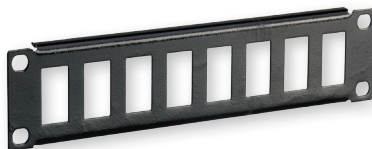

DOPLŇKY PRO SOHO Mini REH

RSH – PATCH PANELY			
Typ	V v U	Š	Pro
DP-PP-S1U	1	10"	8 Keystone modulů
DP-MP-S1U	1	10"	12 Panduit modulů
DP-DSZ-S	2+1/2	10"	8 LSA-PLUS modulů

DP-PP-S1U

DOPLŇKY PRO SOHO Mini REH			
Typ	V v U	Š	Popis
DP-PT-S200	1	10"	Polička, hloubka 150 mm
DP-ZA-S1U	1	10"	Zaslepovací panel
DP-S01-VENT	1	10"	Průchozí panel
DP-VP-PS01	1	10"	Vyvažovací panel s plastovými oky

10" OPTICKÉ ROZVADĚČE

Užívají se pro zakončení optických vláken v rozvaděčích řady SOHO Mini REH.

POPIS:

- Užívají se s modulárním panelem
- Až 8 spojek ST, SC nebo FC nebo 4 spojek DSC nebo FCD
- Výška 1U
- Vstup kabelů dvěma PG průchozkami v zadní části (součástí dodávky)
- Nepoužité otvory lze zaslepit záslepkou
- Instalace v 10" rozvaděčích se dvěma posuvnými držáky
- Držák pro instalaci optické kazety 142x95 mm (součást dodávky)
- Povrchová úprava – prášková barva RAL 9005

10" OPTICKÉ ROZVADĚČE			
Typ	V v U	Š	H v mm
ORMS-01	1	10"	160