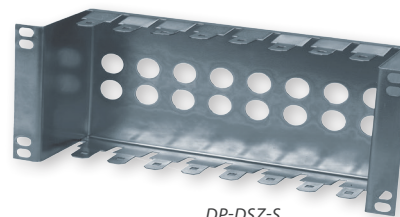

DOPLŇKY PRO SOHO Mini REH

RSH – PATCH PANELY			
Typ	V v U	Š	Pro
DP-PP-S1U	1	10"	8 Keystone modulů
DP-MP-S1U	1	10"	12 Panduit modulů
DP-DSZ-S	2+1/2	10"	8 LSA-PLUS modulů

DP-MP-S1U

DP-PP-S1U

DP-DSZ-S

DOPLŇKY PRO SOHO Mini REH			
Typ	V v U	Š	Popis
DP-PT-S200	1	10"	Polička, hloubka 150 mm
DP-ZA-S1U	1	10"	Zaslepovací panel
DP-S01-VENT	1	10"	Průchozí panel
DP-VP-PS01	1	10"	Vyvažovací panel s plastovými oky

DP-PT-S200

DP-ZA-S1U

DP-S01-VENT

DP-VP-PS01

10" OPTICKÉ ROZVADĚČE

Užívají se pro zakončení optických vláken v rozvaděčích řady SOHO Mini REH.

POPIS:

- Užívají se s modulárním panelem
- Až 8 spojek ST, SC nebo FC nebo 4 spojek DSC nebo FCD
- Výška 1U
- Vstup kabelů dvěma PG průchozkami v zadní části (součástí dodávky)
- Nepoužité otvory lze zaslepit záslepkou
- Instalace v 10" rozvaděčích se dvěma posuvnými držáky
- Držák pro instalaci optické kazety 142x95 mm (součást dodávky)
- Povrchová úprava – prášková barva RAL 9005