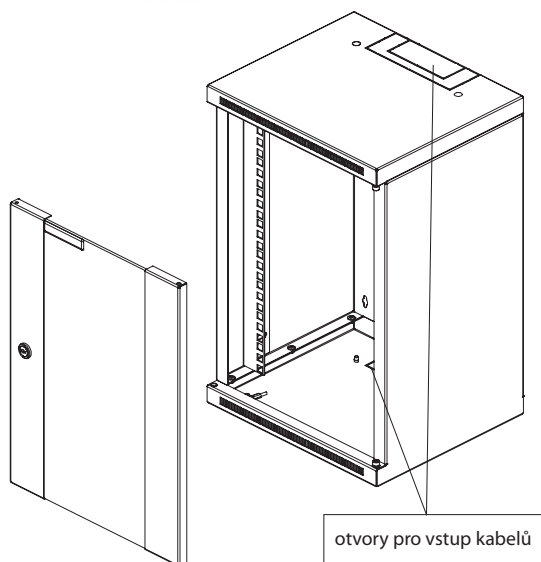

Otvory pro vstupy kabelů

- Vylamovací vstup ve dně boxu pro přívod napájení
- Předperforované vstupy kabelů o průměru 22,6 mm na stranách boxu
- Kryté posuvnou záslepkou s křídlatými maticemi (DP-DB-200×68)
- Variabilní světlost vstupu v závislosti na počtu vstupujících kabelů do rozvaděče

Ostatní

- 1 pár 10" vertikálních lišt; posunutelných dozadu v rozsahu až 20 mm
- Vrtací šablona
- Montážní otvory vzadu pro upevnění na zeď

STANDARDNÍ KONFIGURACE:

- 1 pár pevných 10" vertikálních lišt
- 1 dveře se zámkem a s bezpečnostním sklem (EN 12150-1)
- Otvory pro vstup kabelů
- 8 montážních sad