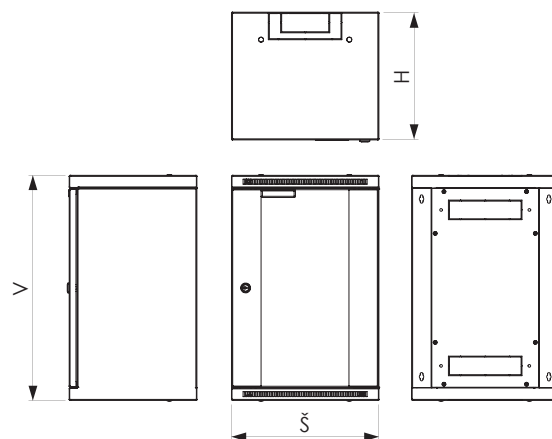

BAREVNÉ PROVEDENÍ:

RAL 7035

REH-06-30/26

POPIS:

Rozměry

- Výška: 4, 6 a 9U
- Šířka: 300 mm
- Hloubka: 260 mm

Konstrukce

- 1,25mm ocelový plech, nedělená

Otvory pro vstupy kabelů

- Vylamovací vstup ve dně boxu pro přívod napájení
- Předperforované vstupy kabelů o průměru 22,6 mm na stranách boxu
- Kryté posuvnou záslepkou s křídlatými maticemi (DP-DB-200×68)
- Variabilní světlost vstupu v závislosti na počtu vstupujících kabelů do rozvaděče

Ostatní

- 1 pár 10" vertikálních lišt; posunutelných dozadu v rozsahu až 20 mm
- Vrtací šablona
- Montážní otvory vzadu pro upevnění na zeď

STANDARDNÍ KONFIGURACE:

- 1 pár pevných 10" vertikálních lišt
- 1 dveře se zámkem a s bezpečnostním sklem (EN 12150-1)
- Otvory pro vstup kabelů
- 8 montážních sad

Typ	V v U	Rozměry v mm			Užitná hloubka	Rozměry včetně obalu v mm			Hmotnost včetně obalu v kg
		V	Š	H		V	Š	H	
REH-04-30/26	4	237	300	260	230	257	317	287	4.5
REH-06-30/26	6	326	300	260	235	346	317	287	5.5
REH-09-30/26	9	459	300	260	235	477	317	287	7