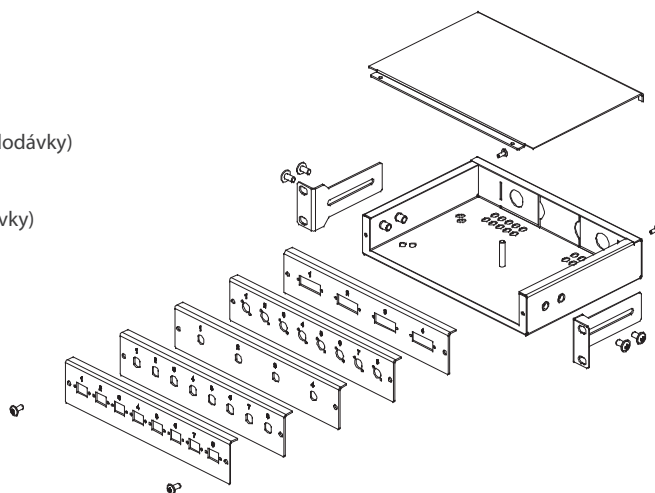

DOPLŇKY PRO SOHO Mini REH

RSH – PATCH PANELY			
Typ	V v U	Š	Pro
DP-PP-S1U	1	10"	8 Keystone modulů
DP-MP-S1U	1	10"	12 Panduit modulů
DP-DSZ-S	2+1/2	10"	8 LSA-PLUS modulů

DOPLŇKY PRO SOHO Mini REH			
Typ	V v U	Š	Popis
DP-PT-S200	1	10"	Polička, hloubka 150 mm
DP-ZA-S1U	1	10"	Zaslepovací panel
DP-S01-VENT	1	10"	Průchozí panel
DP-VP-PS01	1	10"	Vyvažovací panel s plastovými oky

10" OPTICKÉ ROZVADĚČE

Užívají se pro zakončení optických vláken v rozvaděčích řady SOHO Mini REH.

POPIS:

- Užívají se s modulárním panelem
- Až 8 spojek ST, SC nebo FC nebo 4 spojek DSC nebo FCD
- Výška 1U
- Vstup kabelů dvěma PG průchozkami v zadní části (součástí dodávky)
- Nepoužité otvory lze zaslepit záslepkou
- Instalace v 10" rozvaděčích se dvěma posuvnými držáky
- Držák pro instalaci optické kazety 142x95 mm (součást dodávky)
- Povrchová úprava – prášková barva RAL 9005

10" OPTICKÉ ROZVADĚČE			
Typ	V v U	Š	H v mm
ORMS-01	1	10"	160

ORMS-01