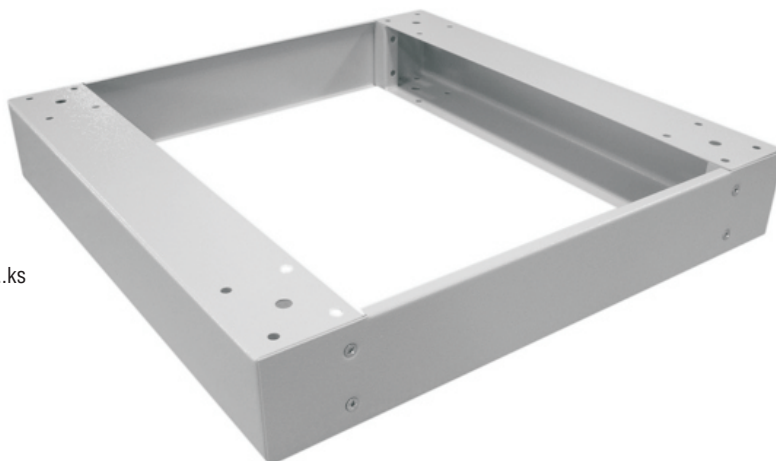

PODSTAVEC DĚLENÝ- PLNÝ

- povrchová úprava: . . . PNH RAL 7035 (šedá ext) a 9005 (černá)
- síla materiálu: 2mm
- balení obsahuje:
 - 01. nosný díl 2x
 - 02. krycí díl 2x
 - 03. sada spojovacího materiálu 1x
- způsob objednání:
 - PODEL-66-10-N - katalogové číslo 522287060610
 - (skelet šířky 600mm a hloubky 600mm, výška 100mm, barva 7035)-..ks

Typ	Rozměry podstavce			Katalogové číslo	
	výška (mm)	šířka (mm)	hloubka (mm)	RAL 7035 (N) šedá	RAL 9005 (B) černá
PODEL-66-10	100	600	600	522287060610	523287060610
PODEL-68-10	100	600	800	522287060810	523287060810
PODEL-610-10	100	600	1000	522287061010	523287061010
PODEL-86-10	100	800	600	522287080610	523287080610
PODEL-88-10	100	800	800	522287080810	523287080810
PODEL-810-10	100	800	1000	522287081010	523287081010
PODEL-66-15	150	600	600	522287060615	523287060615
PODEL-68-15	150	600	800	522287060815	523287060815
PODEL-610-15	150	600	1000	522287061015	523287061015
PODEL-86-15	150	800	600	522287080615	523287080615
PODEL-88-15	150	800	800	522287080815	523287080815
PODEL-810-15	150	800	1000	522287081015	523287081015