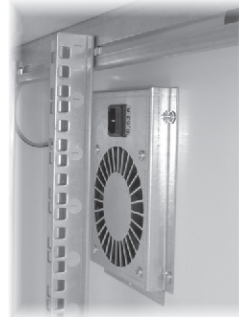

### ZÁKRYT BOČNÍ S VĚTRACÍMI OTVORY

- povrchová úprava: . . . . . PNH RAL 7035 (šedá ext)
- síla materiálu: . . . . . 1.3mm
- krytí: . . . . . IP43
- balení obsahuje:
  - 01. podstavec KMR-08. . . . . 1x
- způsob objednání:
  - KMR-08-S4-15U - katalogové číslo 632100000415
  - (skelet šířky 400mma výšky 15U). . . . . -..ks

Provedení/ Typ	Rozměry		Katalogové číslo
	výška U	šířka (mm)	RAL 7035 (N) šedá
KMR-08-S4-15U spv bok	15	400	632100100415
KMR-08-S6-24U spv bok	24	600	632100000624
KMR-08-S6-42U spv bok	42	600	632100000642
KMR-08-S8-42U spv bok	42	800	632100000842