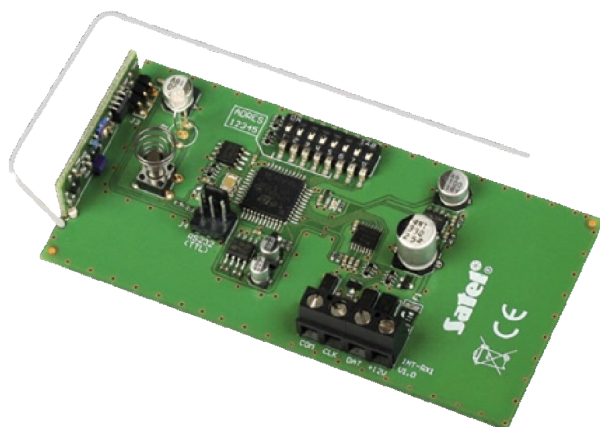

## EXPANDÉR NA OBSLUHU OVLÁDA OV 433 MHz

# INT-RX

Rozšiřovacie moduly pre ústredne INTEGRA sú dôležitou súčasťou ponuky produktov firmy SATEL. Umožňujú rozširovať funkčnosť zabezpečovacích ústrední a prispôbiť systém individuálnym potrebám zákazníka. Okrem rozšírenia počtu vstupov a výstupov ústredne umožňujú využiť dodatočné funkcie, napríklad kontrolu prístupu.

### VLASTNOSTI

- obsluha so 248 ovládacích ov
- až 6 funkcií programovaných inštalovaným technikom dostupných pre každý ovládací ov
- spolupráca s ovládacími P-2, P-4, T-2, T-4

### TECHNICKÉ INFORMÁCIE

Napätie napájania ( $\pm 15\%$ )	12 V DC
Odber prúdu	25 mA
Pracovná frekvencia	433 MHz
Rozmery krytu (mm)	72 x 118 x 24
Trieda prostredia	II
Pracovná teplota	-10 °C...+55 °C