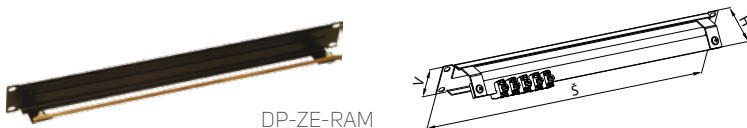

ZEMNICÍ LIŠTY

VYVAZOVACÍ/ZEMNICÍ LIŠTA PRO PROPOJOVACÍ PANEL

- Pro uzemnění instalovaného vybavení
- Výška: 1U a 2U
- Uchycení kabelů kabelovými páskami nebo PVC
- Lze použít jako zemnicí lištu
- Pozinkovaný povrch
- Balení zahrnuje:
 - DP-HR-01, DP-HR-02: 1x zemnicí lišta
 - DP-HR-03: 5x zemnicí lišta, 5x montážní sada DP-MO-01

Kód	Popis	Balení
DP-HR-01	19" vyvazovací/zemnicí lišta pro propojovací panel, 1U	1 ks
DP-HR-02	19" vyvazovací/zemnicí lišta pro propojovací panel, 2U	1 ks
DP-HR-03	19" vyvazovací/zemnicí lišta kabel / svazek kabelů, 1U	1 sada

19" PANEL SE ZEMNICÍ LIŠTOU

- Výška: 1U
- Součástí je měděná zemnicí svorkovnice s 5 zemnicími svorkami (DP-ZE-CL)
- Barva: prášková barva RAL 9005
- Balení zahrnuje:
 - DP-ZE-RAM: 1x zemnicí svorkovnice, 5x svorka DP-ZM-CL
 - DP-ZE-CL: 1x zemnicí svorka

Kód	Popis	Balení
DP-ZE-RAM	19" panel se zemnicí svorkovnicí a 5 svorkami	1 ks
DP-ZE-CL	Zemnicí svorka	1 ks

ZEMNICÍ LIŠTA

- Pro rozvaděče 15–48U
- Měděná lišta 25 × 5 mm
- Instalační sada pro montáž do rozvaděče (je součástí)
- Balení zahrnuje: 1x zemnicí lišta, 5x svorka DP-ZM-CL, 4x šroub M5, 4x matice M5