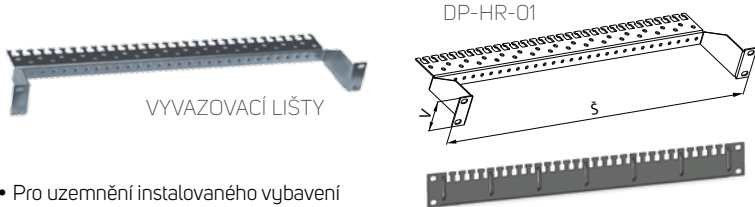

ZEMNICÍ LIŠTY

VYVAZOVACÍ/ZEMNICÍ LIŠTA PRO PROPOJOVACÍ PANEL

- Pro uzemnění instalovaného vybavení
- Výška: 1U a 2U
- Uchycení kabelů kabelovými páskami nebo PVC
- Lze použít jako zemnicí lištu
- Pozinkovaný povrch
- Balení zahrnuje:
 - DP-HR-01, DP-HR-02: 1x zemnicí lišta
 - DP-HR-03: 5x zemnicí lišta, 5x montážní sada DP-MO-01

Kód	Popis	Balení
DP-HR-01	19" vyvazovací/zemnicí lišta pro propojovací panel, 1U	1 ks
DP-HR-02	19" vyvazovací/zemnicí lišta pro propojovací panel, 2U	1 ks
DP-HR-03	19" vyvazovací/zemnicí lišta kabel / svazek kabelů, 1U	1 sada

19" PANEL SE ZEMNICÍ LIŠTOU

- Výška: 1U
- Součástí je měděná zemnicí svorkovnice s 5 zemnicími svorkami (DP-ZE-CL)
- Barva: prášková barva RAL 9005
- Balení zahrnuje:
 - DP-ZE-RAM: 1x zemnicí svorkovnice, 5x svorka DP-ZM-CL
 - DP-ZE-CL: 1x zemnicí svorka

Kód	Popis	Balení
DP-ZE-RAM	19" panel se zemnicí svorkovnicí a 5 svorkami	1 ks
DP-ZE-CL	Zemnicí svorka	1 ks

ZEMNICÍ LIŠTA

- Pro rozvaděče 15–48U
- Měděná lišta 25 × 5 mm
- Instalační sada pro montáž do rozvaděče (je součástí)
- Balení zahrnuje: 1x zemnicí lišta, 5x svorka DP-ZM-CL, 4x šroub M5, 4x matice M5