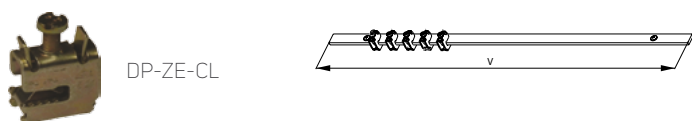

ZEMNICÍ LIŠTY

VYVAZOVACÍ/ZEMNICÍ LIŠTA PRO PROPOJOVACÍ PANEL

- Pro uzemnění instalovaného vybavení
- Výška: 1U a 2U
- Uchycení kabelů kabelovými páskami nebo PVC
- Lze použít jako zemnicí lištu
- Pozinkovaný povrch
- Balení zahrnuje:
 - DP-HR-01, DP-HR-02: 1x zemnicí lišta
 - DP-HR-03: 5x zemnicí lišta, 5x montážní sada DP-MO-01

Kód	Popis	Balení
DP-HR-01	19" vyvazovací/zemnicí lišta pro propojovací panel, 1U	1 ks
DP-HR-02	19" vyvazovací/zemnicí lišta pro propojovací panel, 2U	1 ks
DP-HR-03	19" vyvazovací/zemnicí lišta kabel / svazek kabelů, 1U	1 sada

19" PANEL SE ZEMNICÍ LIŠTOU

- Výška: 1U
- Součástí je měděná zemnicí svorkovnice s 5 zemnicími svorkami (DP-ZE-CL)
- Barva: prášková barva RAL 9005
- Balení zahrnuje:
 - DP-ZE-RAM: 1x zemnicí svorkovnice, 5x svorka DP-ZM-CL
 - DP-ZE-CL: 1x zemnicí svorka

Kód	Popis	Balení
DP-ZE-RAM	19" panel se zemnicí svorkovnicí a 5 svorkami	1 ks
DP-ZE-CL	Zemnicí svorka	1 ks

ZEMNICÍ LIŠTA

- Pro rozvaděče 15–48U
- Měděná lišta 25 × 5 mm
- Instalační sada pro montáž do rozvaděče (je součástí)
- Balení zahrnuje: 1x zemnicí lišta, 5x svorka DP-ZM-CL, 4x šroub M5, 4x matice M5