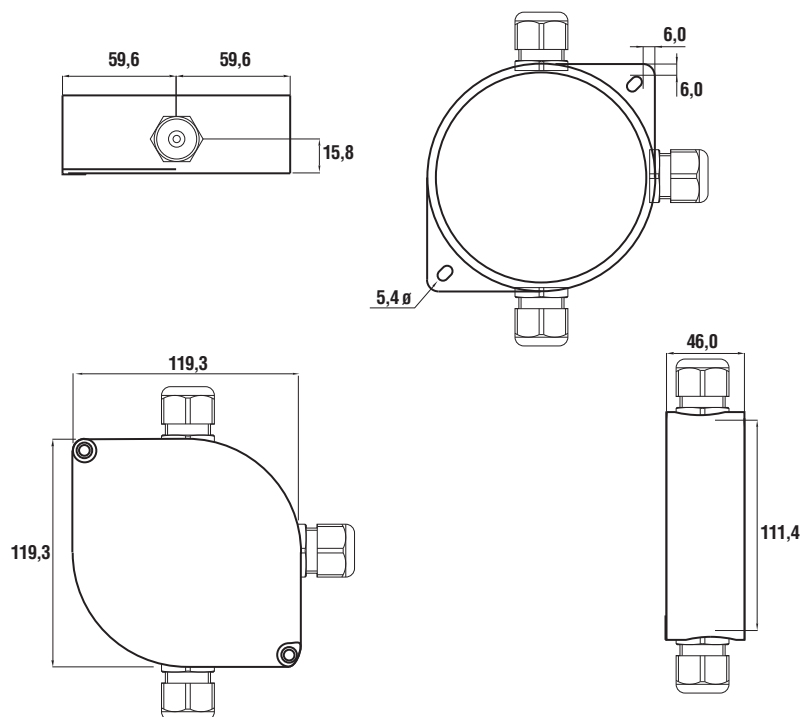

Technické údaje

Stupeň krytí	IP 43
Materiál	ABS
Barva	bílá, obdobná RAL 9010

Nahrazuje č. 805572.
Průchodky nejsou součástí dodávky.