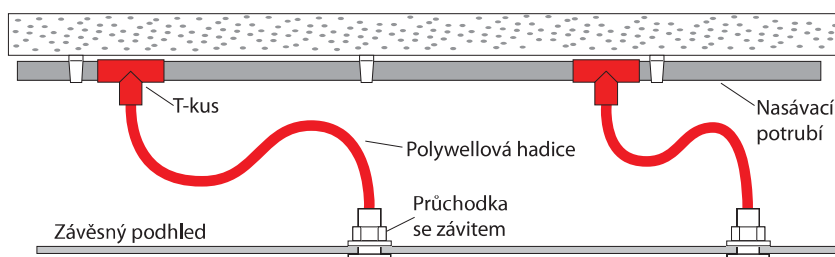

 1 ks.

950123

PVC přichytka pro trubici 25 mm

 20 ks.

761542.10

Sada nasávací kapiláry pro 25 mm trubku

Sada nasávacích hadic pružného provedení pro hlídání a kontrolu objektů nebo prostor mezi stropy.

Technické údaje

Rozměr D: 3000 mm

 1x T-kus (761524.10), 3 m polyesterové hadice (761543.10), 1x nasávací růžice se závitem.

Příklad použití