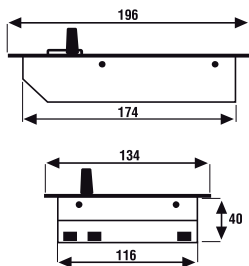

583312

Sada pro zápusťnou montáž jednotky DCS

Instalační sada pro jednotky DCS15, DCS2 nebo DKM18.

Technické údaje

Rozměr Š: 134 mm V: 40 mm H: 196 mm

Příslušenství

583709 Záslepovací panel 4 HU

583318