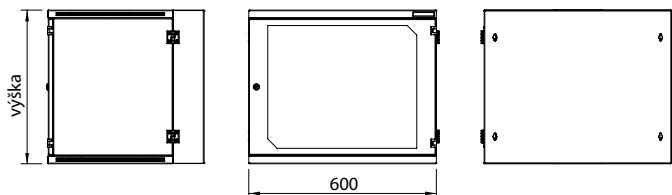

3.4 Nástěnné rozvaděče OPTIMAL Split ROD

Rozvaděče řady ROD se instalují na stěnu. Nabízejí rozšířenou úroveň přístupu k uložené technice, a to předními dveřmi a díky dělené konstrukci i zezadu. Možností odklopení těla rozvaděče se liší od řady RON. Rozvaděče jsou určeny pro instalaci patch panelů, aktivních prvků atd.

ROD-09-60/50

BAREVNÉ PROVEDENÍ:

RAL 7035

POPIS:

Rozměry

- Výška: 4, 6, 9, 12, 15, 18U
- Šířka: 600 mm
- Hloubka: 500 mm

Konstrukce

- 1,25mm ocelový plech, dělená

Zadní modul

- 100 mm hluboký zadní modul s uzamykatelným zadním panelem a vstupy pro kabeláž
- Otvory umožňující instalovat 19" zařízení v zadní části, pokud je rozvaděč používán bez zadního panelu
- Montážní otvory pro instalaci na zeď v zadní části

Vstupy pro kabeláž

- Horní a spodní vstupy kabelů, rozměr 150x56 mm
- Kryté posuvnou záslepkou s křídlatými maticemi (DP-DB-200x68)
- Variabilní světlost vstupu v závislosti na počtu vstupujících kabelů do rozvaděče
- Otvory pro vstup kabelů posunuty až k zadní hraně pro přímý vstup kabelů podél stěny