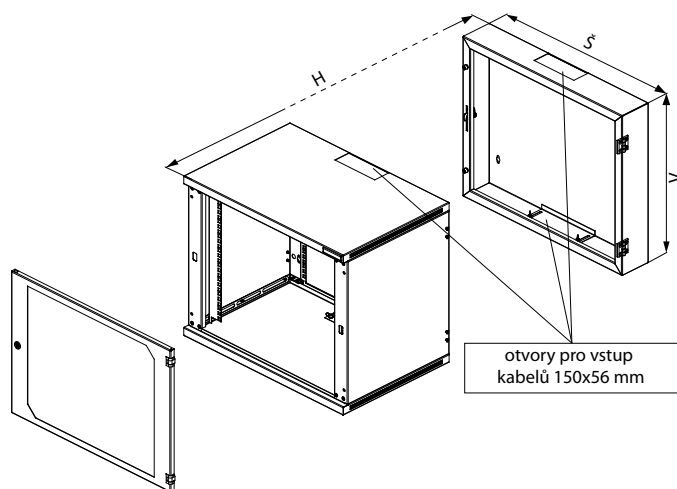

3.4 Nástěnné rozvaděče OPTIMAL Split ROD

Rozvaděče řady ROD se instalují na stěnu. Nabízejí rozšířenou úroveň přístupu k uložené technice, a to předními dveřmi a díky dělené konstrukci i zezadu. Možností odklopení těla rozvaděče se liší od řady RON. Rozvaděče jsou určeny pro instalaci patch panelů, aktivních prvků atd.

ROD-09-60/50

BAREVNÉ PROVEDENÍ:

RAL 7035

POPIS:

Rozměry

- Výška: 4, 6, 9, 12, 15, 18U
- Šířka: 600 mm
- Hloubka: 500 mm

Konstrukce

- 1,25mm ocelový plech, dělená

Zadní modul

- 100 mm hluboký zadní modul s uzamykatelným zadním panelem a vstupy pro kabeláž
- Otvory umožňující instalovat 19" zařízení v zadní části, pokud je rozvaděč používán bez zadního panelu
- Montážní otvory pro instalaci na zeď v zadní části

Vstupy pro kabeláž

- Horní a spodní vstupy kabelů, rozměr 150x56 mm
- Kryté posuvnou záslepkou s křídlatými maticemi (DP-DB-200x68)
- Variabilní světlost vstupu v závislosti na počtu vstupujících kabelů do rozvaděče
- Otvory pro vstup kabelů posunuty až k zadní hraně pro přímý vstup kabelů podél stěny