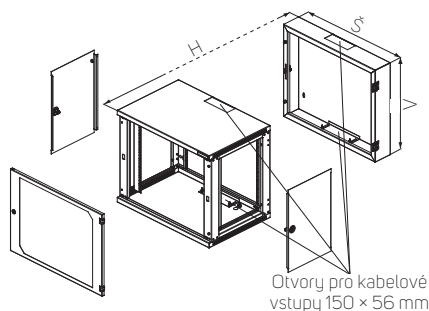

DATASHEET
Nástěnné
rozvaděče
PREMIUM
Split RUD

CONTEG

NÁSTĚNNÉ A SOHO ROZVADĚČE

PREMIUM SPLIT RUD

RUD-09-60/50

➤ **Nástěnné rozvaděče PREMIUM Split RUD** jsou navrženy k instalaci na stěnu s rozšířeným přístupem.

HLAVNÍ VÝHODY

- Navrženy s vynikající pevností
- Volný přístup k instalovaným zařízením zepředu, zezadu i z boku
- Uzamykatelné boční panely a zadní sekce
- Nosnost až 50 kg

BARVA:  RAL 7035

Kód	V (v U)	Rozměry (mm)				Rozměry včetně balení (mm)			Celková hmotnost (kg)
		V	Š	H	Užitná hloubka	V	Š	H	
RUD-06-60/50	6	358	600	500	490	378	620	530	20
RUD-09-60/50	9	491	600	500	490	510	620	530	24
RUD-12-60/50	12	624	600	500	490	645	620	530	28
RUD-15-60/50	15	758	600	500	490	778	620	530	32
RUD-18-60/50	18	891	600	500	490	910	620	530	40
RUD-06-60/80	6	358	600	800	790	378	620	830	24
RUD-09-60/80	9	491	600	800	790	510	620	830	28
RUD-12-60/80	12	624	600	800	790	645	620	830	31
RUD-15-60/80	15	758	600	800	790	778	620	830	35
RUD-18-60/80	18	891	600	800	790	910	620	830	44

POPIS

Rozměry

- Výška: 6, 9, 12, 15, 18U
- Šířka: 600 mm
- Hloubka: 500 a 800 mm

Konstrukce

- 1,25mm/1,5mm plech

Nosnost

- Standardně 50 kg – rovnoměrné zatížení

IP krytí

Zadní modul

- Odnímatelný s modulem pro vstup kabelů hloubka 100 nebo 200 mm
- Při instalaci bez zadního panelu se odkryjí další otvory pro instalaci 19" součástí
- Zadní montážní otvory pro instalaci na zeď