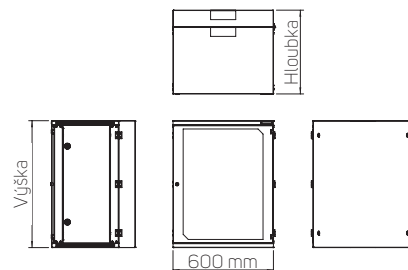

HLAVNÍ VÝHODY

- Navrženy s vynikající pevností
- Volný přístup k instalovaným zařízením zepředu, zezadu i z boku
- Uzamykatelné boční panely a zadní sekce
- Nosnost až 50 kg

BARVA:  RAL 7035

Kód	V (v U)	Rozměry (mm)				Rozměry včetně balení (mm)			Celková hmotnost (kg)
		V	Š	H	Užitná hloubka	V	Š	H	
RUD-06-60/50	6	358	600	500	490	378	620	530	20
RUD-09-60/50	9	491	600	500	490	510	620	530	24
RUD-12-60/50	12	624	600	500	490	645	620	530	28
RUD-15-60/50	15	758	600	500	490	778	620	530	32
RUD-18-60/50	18	891	600	500	490	910	620	530	40
RUD-06-60/80	6	358	600	800	790	378	620	830	24
RUD-09-60/80	9	491	600	800	790	510	620	830	28
RUD-12-60/80	12	624	600	800	790	645	620	830	31
RUD-15-60/80	15	758	600	800	790	778	620	830	35
RUD-18-60/80	18	891	600	800	790	910	620	830	44

POPIS

Rozměry

- Výška: 6, 9, 12, 15, 18U
- Šířka: 600 mm
- Hloubka: 500 a 800 mm

Konstrukce

- 1,25mm/1,5mm plech

Nosnost

- Standardně 50 kg – rovnoměrné zatížení

IP krytí

Zadní modul

- Odnímatelný s modulem pro vstup kabelů hloubka 100 nebo 200 mm
- Při instalaci bez zadního panelu se odkryjí další otvory pro instalaci 19" součástí
- Zadní montážní otvory pro instalaci na zeď

Kabelové vstupy

- Horní a dolní otvory pro vstup kabelů, rozměr 150 x 56 mm, vylamovací provedení
- Možnost zakrytí kartáčovou záslepku DP-KP-KAR3 nebo posuvným zaslepovacím panelem DP-DB-200x68 (nutno objednat zvlášť)
- Otvory pro vstup kabelů na zadní hraně skříně pro přímý vstup kabelů podél stěny