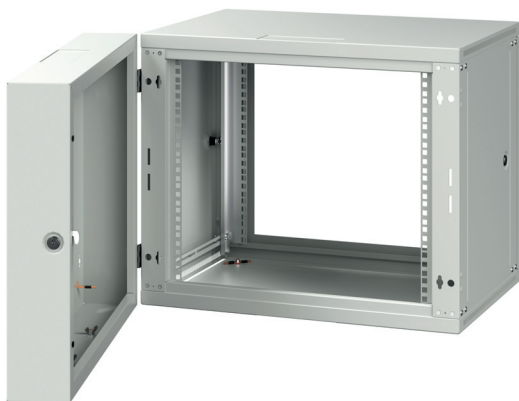

DATASHEET
Nástěnné
rozvaděče
PREMIUM
Split RUD

CONTEG

NÁSTĚNNÉ A SOHO ROZVADĚČE

PREMIUM SPLIT RUD

RUD-09-60/50

➤ **Nástěnné rozvaděče PREMIUM Split RUD** jsou navrženy k instalaci na stěnu s rozšířeným přístupem.

HLAVNÍ VÝHODY

- Navrženy s vynikající pevností
- Volný přístup k instalovaným zařízením zepředu, zezadu i z boku
- Uzamykatelné boční panely a zadní sekce
- Nosnost až 50 kg

BARVA:  RAL 7035

Kód	V (v U)	Rozměry (mm)				Rozměry včetně balení (mm)			Celková hmotnost (kg)
		V	Š	H	Užitná hloubka	V	Š	H	
RUD-06-60/50	6	358	600	500	490	378	620	530	20
RUD-09-60/50	9	491	600	500	490	510	620	530	24
RUD-12-60/50	12	624	600	500	490	645	620	530	28
RUD-15-60/50	15	758	600	500	490	778	620	530	32
RUD-18-60/50	18	891	600	500	490	910	620	530	40
RUD-06-60/80	6	358	600	800	790	378	620	830	24
RUD-09-60/80	9	491	600	800	790	510	620	830	28
RUD-12-60/80	12	624	600	800	790	645	620	830	31
RUD-15-60/80	15	758	600	800	790	778	620	830	35
RUD-18-60/80	18	891	600	800	790	910	620	830	44

POPIS

Rozměry

- Výška: 6, 9, 12, 15, 18U
- Šířka: 600 mm
- Hloubka: 500 a 800 mm

Konstrukce

- 1,25mm/1,5mm plech

Nosnost

- Standardně 50 kg – rovnoměrné zatížení

IP krytí

Zadní modul

- Odnímatelný s modulem pro vstup kabelů hloubka 100 nebo 200 mm
- Při instalaci bez zadního panelu se odkryjí další otvory pro instalaci 19" součástí
- Zadní montážní otvory pro instalaci na zeď