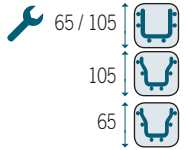

URBF

URBF 65/105
URBF 35

UR BFR 65/105 EBFR 105
UR BFR 35

EZ		GC	
REF.	kg/ud	REF.	kg/ud
2/6217	0,03	2/6219	0,03
2/7271	0,04	2/7272	0,04

UREBF

UREBF 65

GS		GC	
REF.	kg/ud	REF.	kg/ud
2/9870	0,10	2/9871	0,11

CGBF

CGBF

CTBF + GBF

Pap Nm	EZ		GC		i304	
	REF.	kg/ud	REF.	kg/ud	REF.	kg/ud
6	2/4364	0,03	2/4360	0,03	2/4915	0,03

CGBF2

CGBF2

Pap Nm	i316	
	REF.	kg/ud
6	2/5358	0,03