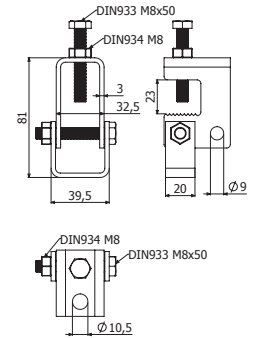

		GS	
REF.	kg/ud	REF.	kg/ud
2/7073	0,30		

200 Kg

95 Kg

80 Kg

200 Kg

BRP

BRP

M10

		Emax	Qreac	GC	
mm	kg	REF.	kg/ud		
5	1000	2/5624	0,17		