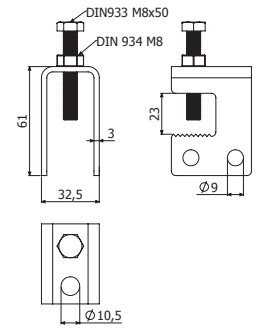

GV2

GV2

M8 & M10

		GS	
REF.	kg/ud	REF.	kg/ud
2/15501	0,15		

95 Kg

GVV2

GVV2

M8 & M10

		GS	
REF.	kg/ud	REF.	kg/ud
2/7073	0,30		

200 Kg

95 Kg

80 Kg

200 Kg

BRP

BRP

M10

		Emax	Qreac	GC	
mm	kg	REF.	kg/ud		
5	1000	2/5624	0,17		