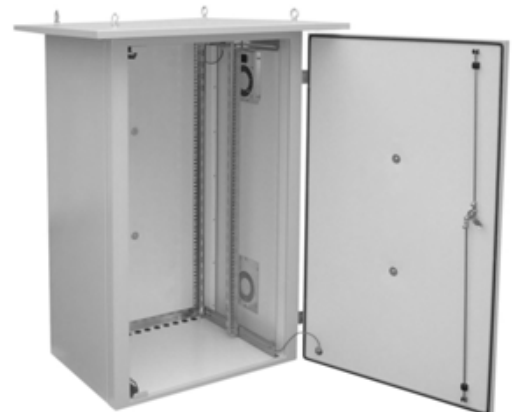

OR-TENJ,TEJ

V případě požadavku černé barvy jsou nahrazena písmena „GY“ za „BK.“

- povrchová úprava: . . . . . PNH RAL 7035 (šedá ext)
- síla materiálu: 1.5mm
- krytí: . . . . . IP55 (lité těsnění)
- balení obsahuje: . . . . .
  01. skelet KMR-08 . . . . . 1x
  02. dveře s MEDUR deskou 1x
  03. kryt stropu 1x
  04. zákryt 2x
  05. 19" rám 4x
  06. závěsné oko. 4x
  06. zámek - 3bodové zavírání (cylindrický) 1x

- způsob objednání:
  OR-TENJ-19-15-070-040-GY-C - katalogové číslo 632000070415 (skelet šířky 700mm, hloubky 400mm a výšky 15U).-..ks