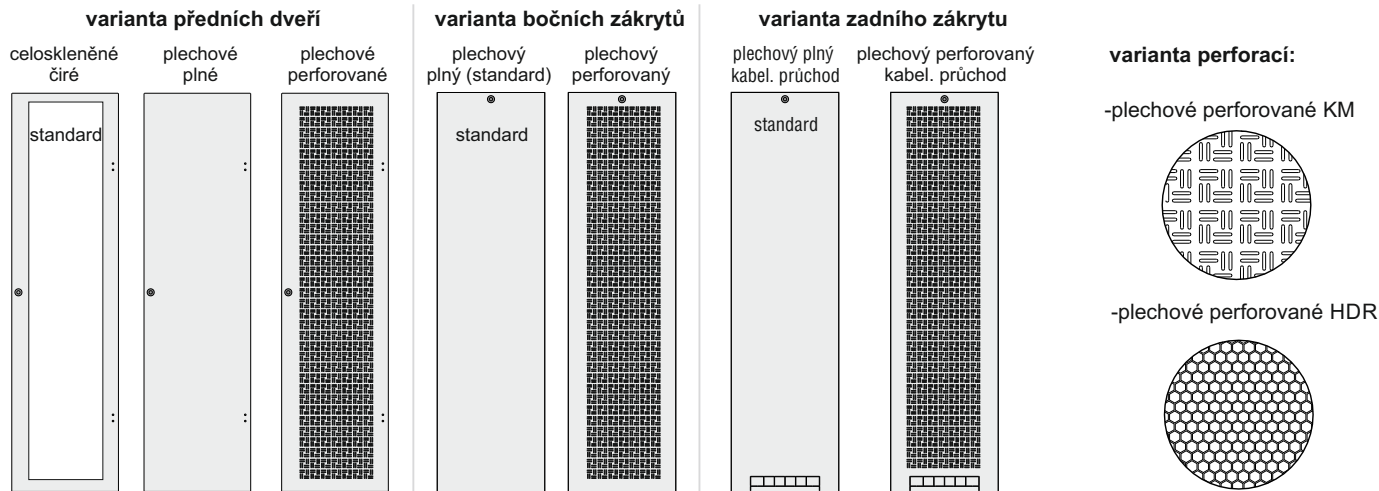

dveře rozvaděče

Varianty dveří a zákrytů

skříň OR-YISZ je možné na přání (zakázkově) zákazníka osadit různými druhy dveří a boční i zadních zákrytů.

Objednávací informace

KATALOGOVÉ ČÍSLO RAL 7035 šedá	PROVEDENÍ / TYP OR-YISZ 800X600	ROZMĚRY				Hmotnost (kg)
		výška U	šířka (mm)	hloubka (mm)	výška (mm)	
822006180806	OR-YISZ-19-18-080-060-GY-R	18	800	600	935	58
822006220806	OR-YISZ-19-22-080-060-GY-R	22	800	600	1115	60
822006240806	OR-YISZ-19-24-080-060-GY-R	24	800	600	1200	63
822006280806	OR-YISZ-19-28-080-060-GY-R	28	800	600	1380	71
822006320806	OR-YISZ-19-32-080-060-GY-R	32	800	600	1555	77
822006380806	OR-YISZ-19-38-080-060-GY-R	38	800	600	1825	85
822006420806	OR-YISZ-19-42-080-060-GY-R	42	800	600	2000	94
822006450806	OR-YISZ-19-45-080-060-GY-R	45	800	600	2135	98
822006470806	OR-YISZ-19-47-080-060-GY-R	47	800	600	2225	109
OR-YISZ 800X800						
822006180808	OR-YISZ-19-18-080-080-GY-R	18	800	800	935	67
822006220808	OR-YISZ-19-22-080-080-GY-R	22	800	800	1115	74
822006240808	OR-YISZ-19-24-080-080-GY-R	24	800	800	1200	77
822006280808	OR-YISZ-19-28-080-080-GY-R	28	800	800	1380	79
822006320808	OR-YISZ-19-32-080-080-GY-R	32	800	800	1555	85
822006380808	OR-YISZ-19-38-080-080-GY-R	38	800	800	1825	98
822006420808	OR-YISZ-19-42-080-080-GY-R	42	800	800	2000	110
822006450808	OR-YISZ-19-45-080-080-GY-R	45	800	800	2135	112
822006470808	OR-YISZ-19-47-080-080-GY-R	47	800	800	2225	119
OR-YISZ 800X1000						
822006180810	OR-YISZ-19-18-080-100-GY-R	18	800	1000	935	81
822006220810	OR-YISZ-19-22-080-100-GY-R	22	800	1000	1115	88
822006240810	OR-YISZ-19-24-080-100-GY-R	24	800	1000	1200	90
822006280810	OR-YISZ-19-28-080-100-GY-R	28	800	1000	1380	92
822006320810	OR-YISZ-19-32-080-100-GY-R	32	800	1000	1555	99
822006380810	OR-YISZ-19-38-080-100-GY-R	38	800	1000	1825	111
822006420810	OR-YISZ-19-42-080-100-GY-R	42	800	1000	2000	124
822006450810	OR-YISZ-19-45-080-100-GY-R	45	800	1000	2135	127
822006470810	OR-YISZ-19-47-080-100-GY-R	47	800	1000	2225	134

V případě požadavku černé barvy jsou nahrazena písmena „GY“ za „BK.“