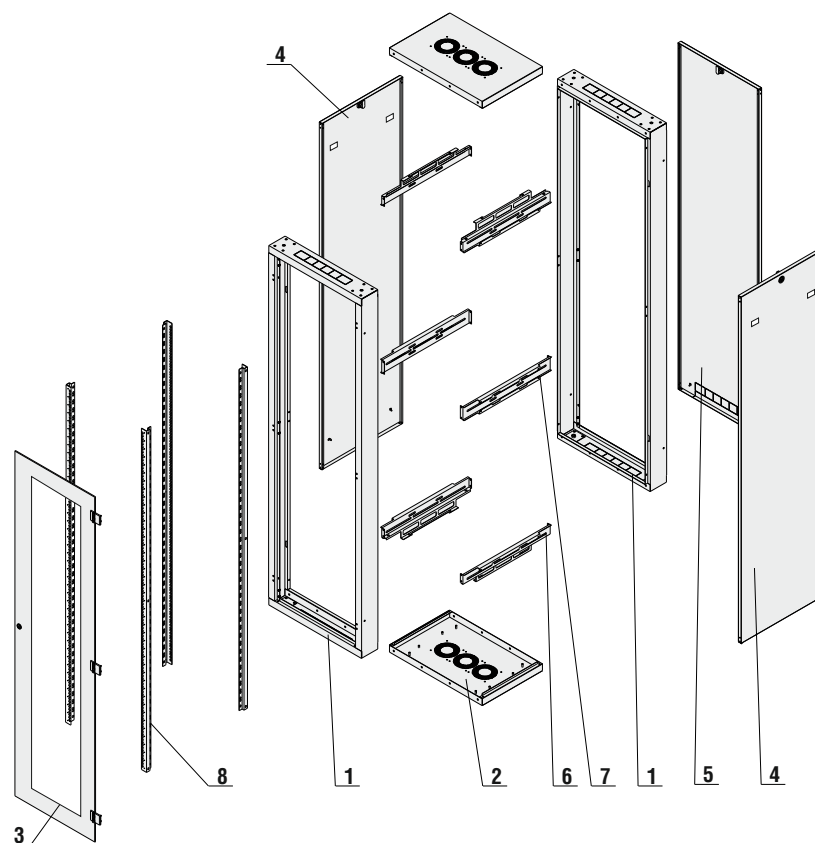

ZÁKLADNÍ KONSTRUKCE SKŘÍNĚ

Skříň OR-YISZ je tvořena předním a zadním svařovaným rámem z plechu síly 1,3 mm. Tyto rámy mají předchystány prostupy pro přívod kabelu. Mezi tyto rámy se přišroubuje strop, dno a nasadí boční zákrty. Z čelní strany je rozváděč osazen prosklenými dveřmi s nalepeným čířým kaleným sklem. Dveře (úhel max. otevření 180°) jsou osazeny cylindrickým zámekem s jednobodovým zamykáním. Ke každému zámku jsou dodávány dva klíče (celkem 8 ks). Odnímatelný zadní zákryt je uchycen pomocí zapuštěného cylindrického zámku na totožný klíč jako mají dveře. V zadním zákrytu je integrován vylamovací kabelový průchod pro vstup kabeláže. Boční zákrty je možné jednoduše upevnit do smontovaného skeletu pouze pomocí venkovních uzavěrů. V případě uzamčení je boční zákryt vybaven cylindrickým zámekem na totožný klíč jako dveře. Ve stropě i dně jsou větrací otvory pro odvod teplého vzduchu. Tyto otvory jsou přizpůsobeny pro instalaci ventilační jednotky z vnitřní strany rozváděče. Rozváděč je možno již ve standardu skládat do sestav bez nutnosti odstranění bočnic. **Dodává se ve smontovaném stavu.**

ZEMNÍCI PROPOJENÍ SKŘÍNĚ

Zemnicí propojení skříně je provedeno moderní technologií kapacitního navařování pokovenými šrouby. Tímto je umožněno vodivé propojení všech kovových dílů skříně.

GARANTOVANÉ NOSNOSTI

způsob objednání:

OR-YISZ-19-42-060-060-GY-R

Katalogové číslo 822006420606

(skelet šířky 600mm, hloubky 600mm

a výšky 42U, barva 7035)

Zadní zákryt je možné za příplatek nahradit druhými dveřmi, dle variant provedení uvedených níže.