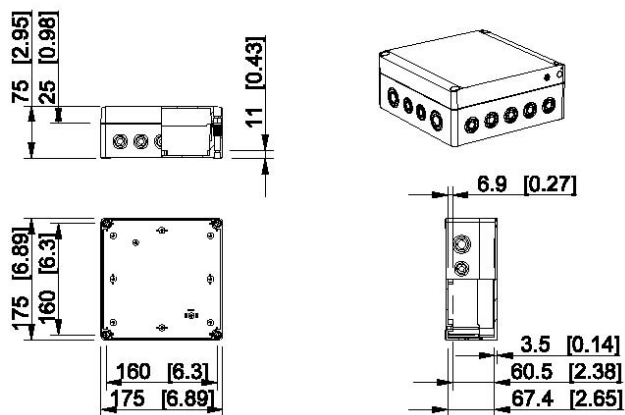

Ensto Cubo S 175 x 175 x 75 mm

Grey cover	Transparent cover	Description
SPCP181808G	SPCP181808T	Plain sides, polycarbonate
SABP181808G	SABP181808T	Plain sides, ABS
SPCM181808G	SPCM181808T	4 x M12/20 + 4 x M16/25 + 10 x M12/20, PC
SPCK181808G	SPCK181808T	4 x Pg16/21 + 4 x Pg9/16 + 10 x Pg9/13.5, PC