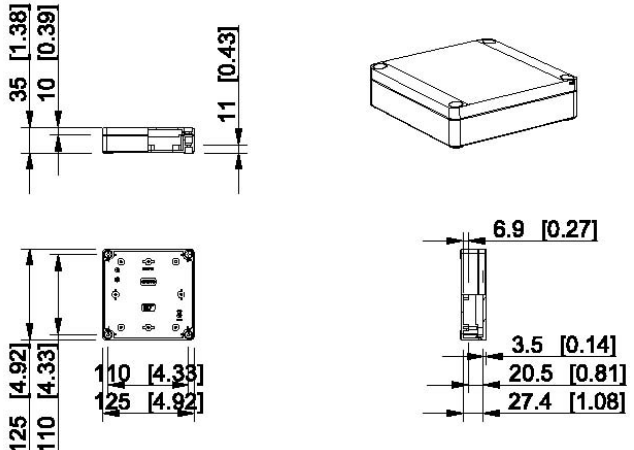

Ensto Cubo S 125 x 125 x 35 mm

Grey cover	Transparent cover	Description
SPCP131304LG	SPCP131304LT	Plain sides, polycarbonate
SABP131304LG	SABP131304LT	Plain sides, ABS