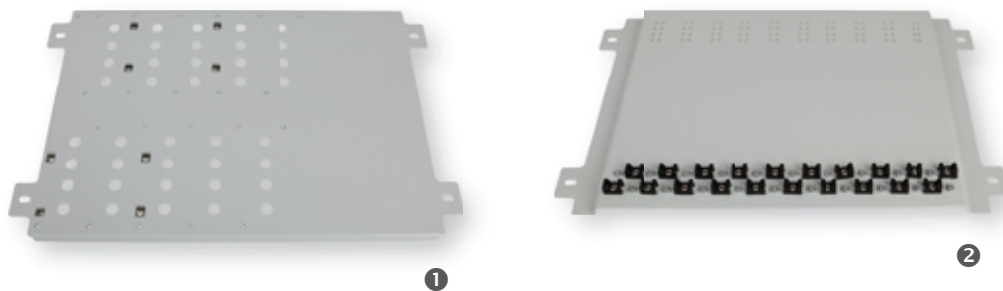

OBJEDNACÍ KÓDY / ORDER CODES

Objednací kód / Order Code	Poznámky / Notes	Pozice / Position
8542.56/0000F	Panel zaslepovací ORS 1, ORS 2 / Blinding panel ORS 1, ORS 2	-
8542.58/0000F	Držák kabelu ORS do 12 mm / Cable holder ORS up to 12 mm	1
8542.95/1100F	Držák kabelu ORS do 18 mm / Cable holder ORS up to 18 mm	-
8542.10/1100F	Držák kabelu ORS 2× do 8 mm / Cable holder ORS 2 up to 8 mm	2
8542.94/1100F	Držák kabelu ORS 2× do 13 mm / Cable holder ORS 2 up to 13 mm	-