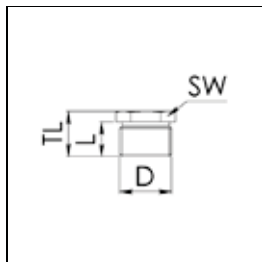

Bushes, metric

Druckschrauben, metrisch

Material: Brass nickel-plated

Material: Messing vernickelt

Type	WISKA-No. Nr		 mm	 mm	 mm	TL mm
EMDRU 12	10062900	100	M 12x1,5	6	12	8,5
EMDRU 16	10062901	100	M 16x1,5	6	16	8,5
EMDRU 20	10062902	100	M 20x1,5	7,5	20	10,5
EMDRU 25	10062903	50	M 25x1,5	8	25	11,5
EMDRU 32	10062904	25	M 32x1,5	8	32	12
EMDRU 40	10062905	25	M 40x1,5	8	40	12,5
EMDRU 50	10062906	10	M 50x1,5	9,5	50	15,5
EMDRU 63	10062907	10	M 63x1,5	11,5	64	17,5