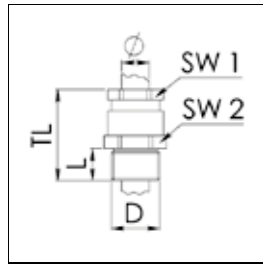

Cable glands, metric, hexagonal

Kabelverschraubungen, metrisch, 6-Kant

Protection class to EN 60 529: IP 54, installation with connection thread gasket IP 66

Temperature range: -25°C to 80°C, interm. up to approx. 100°C

Material: - Cable gland: brass nickel-plated

- Gasket: soft rubber

Equipment: - Low-priced brass gland for round cable for mounting with spanner

- Connection and functional thread metric

- With universal gasket

Schutzart gemäß EN 60 529: IP 54; bei Montage mit Anschlussgewindedichtring IP 66

Einsatztemperatur: -25°C bis 80°C, kurzzeitig bis ca. 100°C

Material: - Verschraubung: Messing vernickelt

- Dichtung: Weichgummi

Ausstattung: - Preisgünstige Messing-Kabelverschraubung für Rundkabel zur Montage mit Gabelschlüssel

- Anschlussgewinde und Funktionsgewinde metrisch

- Mit ausschneidbarem Dichtring

Type	WISKA-No. Nr.						TL
			mm	mm	mm	mm	mm
ESMKV 12	10062870	100	M 12x1,5	4 · 6	12	14	20
ESMKV 16	10062871	100	M 16x1,5	2 · 10	16	18	22
ESMKV 20	10062872	50	M 20x1,5	3 · 14	18	22	26
ESMKV 25	10062873	50	M 25x1,5	7,5 · 18	25	27	29
ESMKV 32	10062874	25	M 32x1,5	15 · 25	32	34	32
ESMKV 40	10062875	20	M 40x1,5	22 · 33	40	42	38
ESMKV 50	10062876	5	M 50x1,5	31 · 42	52	50	48
ESMKV 63	10062877	5	M 63x1,5	40 · 51	63	66	46