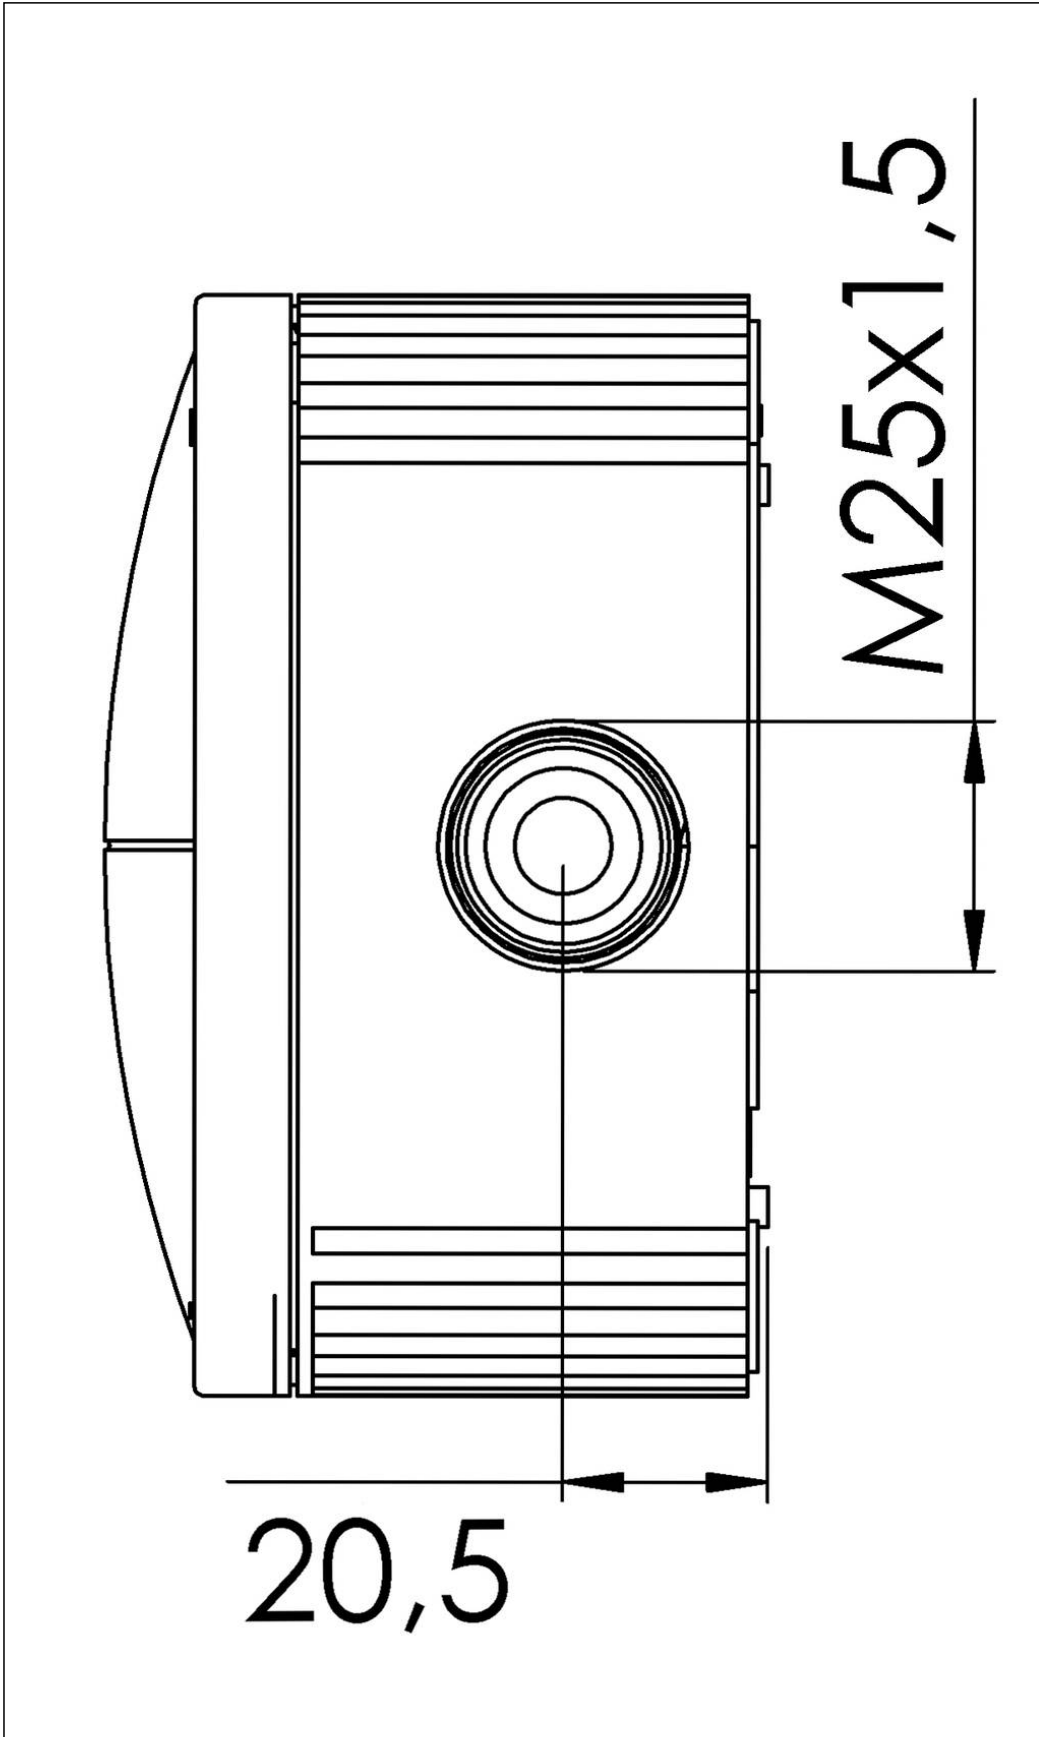

Your Contact:

WISKA Hoppmann GmbH

Kisdorfer Weg 28 · 24568 Kaltenkirchen · Germany

☎ +49-4191-508-0 · 📠 +49-4191-508-209

contact@wiska.de · www.wiska.com