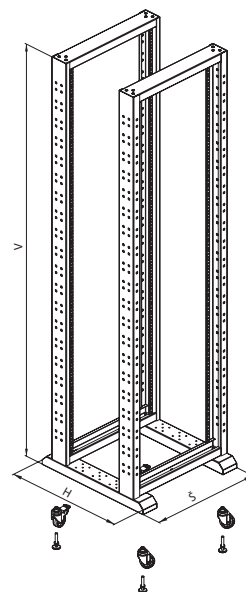

DATASHEET
Otevřené rámy RS

CONTEG

OTEVŘENÉ RÁMY RS

RS-P + RS-42

RS-P + 2x RS-42

➤ **Řada rámu RS** se používá v uzavřených místnostech s kontrolou přístupu a vhodným provozním prostředím pro instalované součásti, případně všude tam, kde nelze použít rozvaděče.

HLAVNÍ VÝHODY

- Lehký rám
- Jednoduchá nebo dvojitá verze

Objednací množství konfigurace						
V (v U)	Kód	19" rámy se dvěma sloupky	19" rámy se čtyřmi sloupky	Rozměry (mm)		
				Š	H	V
27U	RS-27	1	2	559	600	1339
	RS-P	1	1			
36U	RS-36	1	2	559	600	1739
	RS-P	1	1			
42U	RS-42	1	2	559	600	2005
	RS-P	1	1			
45U	RS-45	1	2	559	600	2139
	RS-P	1	1			

BARVA:  RAL 9005

POPIS:

Rozměry

- Výška: 27, 36, 42 a 45U
- Šířka: 559 mm
- Hloubka: 600 mm (velikost základny)

Konstrukce

- 2,0mm plech

Nosnost

- 200 kg – rám se dvěma sloupky
- 400 kg – rám se čtyřmi sloupky

Kód	Popis	Balení
RSSD-RAIL	Příčný nosník pro rám se čtyřmi sloupky	1 pár

VYVAZOVACÍ PANEL PRO RÁMY SE ČTYŘMI SLOUPKY

- Slouží k uložení a zajištění kabelů mezi dvěma páry 19" vertikálních lišt (rám se čtyřmi sloupky)
- 1,5mm plech
- Barva: prášková barva RAL (standard RAL 9005)
- Balení zahrnuje: 1x vyvazovací panel