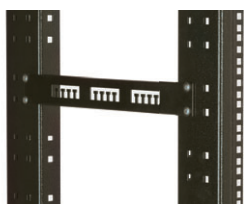

DATASHEET
Otevřené rámy RS

CONTEG

OTEVŘENÉ RÁMY RS

RS-P + RS-42

RS-P + 2x RS-42

➤ **Řada rámu RS** se používá v uzavřených místnostech s kontrolou přístupu a vhodným provozním prostředím pro instalované součásti, případně všude tam, kde nelze použít rozvaděče.

IP krytí

- IP 00 (žádná ochrana)

Barvy

- Standardní RAL 9005

Základna

- Vyrobená z plechu
- Vybavená nožičkami
- Volitelná kolečka (objednávají se samostatně)

PŘÍČNÝ NOSNÍK PRO RÁMY SE ČTYŘMI SLOUPKY

- Používá se ke zpevnění rámu se čtyřmi sloupky
- 2mm plech
- Barva: prášková barva RAL (standard RAL 9005)
- Balení zahrnuje: 2x příčný nosník, 12x šroub M5x12

Kód	Popis	Balení
RSSD-RAIL	Příčný nosník pro rám se čtyřmi sloupky	1 pár

VYVAZOVACÍ PANEL PRO RÁMY SE ČTYŘMI SLOUPKY

- Slouží k uložení a zajištění kabelů mezi dvěma páry 19" vertikálních lišt (rám se čtyřmi sloupky)
- 1,5mm plech
- Barva: prášková barva RAL (standard RAL 9005)
- Balení zahrnuje: 1x vyvazovací panel

Kód	Popis	Balení
RSSD-VP	Vyvazovací panel pro rám se čtyřmi sloupky	1 ks

STABILIZÁTOR PRO RÁMY SE DVĚMA A ČTYŘMI SLOUPKY

- Zlepšuje pevnost a stabilitu otevřených ráků RS
- Balení zahrnuje: 1x levý + 1x pravý stabilizátor, 8x šroub M5, 4x matice M5