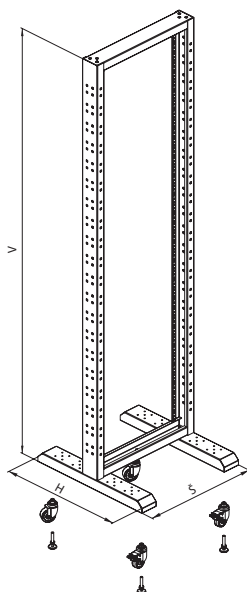

DATASHEET
Otevřené rámy RS

CONTEG

OTEVŘENÉ RÁMY RS

RS-P + RS-42

RS-P + 2x RS-42

➤ **Řada rámu RS** se používá v uzavřených místnostech s kontrolou přístupu a vhodným provozním prostředím pro instalované součásti, případně všude tam, kde nelze použít rozvaděče.

HLAVNÍ VÝHODY

- Lehký rám
- Jednoduchá nebo dvojitá verze

Objednací množství konfigurace						
V (v U)	Kód	19" rámy se dvěma sloupky	19" rámy se čtyřmi sloupky	Rozměry (mm)		
				Š	H	V
27U	RS-27	1	2	559	600	1339
	RS-P	1	1			
36U	RS-36	1	2	559	600	1739
	RS-P	1	1			
42U	RS-42	1	2	559	600	2005
	RS-P	1	1			
45U	RS-45	1	2	559	600	2139
	RS-P	1	1			

BARVA:  RAL 9005

POPIS:

Rozměry

- Výška: 27, 36, 42 a 45U
- Šířka: 559 mm
- Hloubka: 600 mm (velikost základny)

Konstrukce

- 2,0mm plech

Nosnost

- 200 kg – rám se dvěma sloupky
- 400 kg – rám se čtyřmi sloupky

Kód	Popis	Balení
RSSD-RAIL	Příčný nosník pro rám se čtyřmi sloupky	1 pár

VYVAZOVACÍ PANEL PRO RÁMY SE ČTYŘMI SLOUPKY

- Slouží k uložení a zajištění kabelů mezi dvěma páry 19" vertikálních lišt (rám se čtyřmi sloupky)
- 1,5mm plech
- Barva: prášková barva RAL (standard RAL 9005)
- Balení zahrnuje: 1x vyvazovací panel