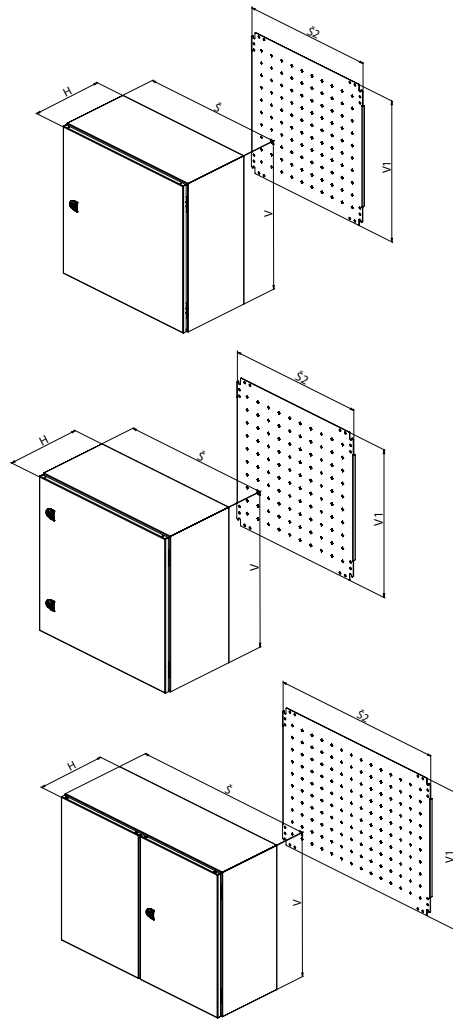

## Rozsah dodávky:

- Jednodveřový/dvoudveřový rozvaděč, závěsy dveří jsou u jednodveřového rozvaděče umístěné na pravé straně (jednoduchá změna otevírání dveří z pravých na levé). Dveře jsou opatřeny polyuretanovým pěnovým těsněním po celém obvodu a otočným zámkem nebo tříbodovým uzavíracím systémem od výšky 1000 mm.
- Kabelové dno/dna
- Perforované montážní lišty na dveřích od výšky rozvaděče 500 mm
- Perforované montážní lišty na bočnicích od hloubky rozvaděče 250 mm
- Montážní deska se značeným rastrem 50x50 mm
- Příslušenství pro montáž na stěnu

## Specifikace:

- Materiál:  
Rozvaděč: ocelový plech  
Montážní deska: žárově pozinkovaný ocelový plech
- Povrchová úprava rozvaděče: epoxipolyesterový práškový lak
- Barva: RAL7035
- Stupeň krytí: IP66 jednodveřové provedení/IP55 dvoudveřové provedení dle normy EN 60 529
- Mechanická odolnost: IK10 dle IEC 62262

Kompaktní rozvaděč, jednodveřový, výška 500 mm							
Rozvaděč	V (mm)	Bal.	500	500	500	500	500
	Š (mm)		300	400	400	500	500
	H (mm)		210	210	250	210	300
Montážní deska	V1 (mm)		470	470	470	470	470
	Š2 (mm)		250	350	350	450	450
Tloušťka materiálu v mm	Tělo rozvaděče		1,25	1,25	1,25	1,25	1,25
	Dveře		1,5	1,5	1,5	1,5	1,5
	Mont. deska		2	2	2	2	2
Počet	Panty		2	2	2	2	2
	Otočné zámky		1	1	1	1	1
	Svorníky		4	4	4	4	4
Kabelové dno	Velikost		C	D	D	E	E
	Počet		1	1	1	1	1
Hmotnost v kg			9,1	11,3	12,1	13,7	15,5
<b>Objednáací číslo</b>	<b>1 ks</b>		<b>WME-050321</b>	<b>WME-050421</b>	<b>WME-050425</b>	<b>WME-050521</b>	<b>WME-050503</b>
Příslušenství							
Vnitřní montážní lišty	1 sada		-	-	ID-W-H5	-	ID-W-H5
Hřebenové dveřní lišty	1 sada		ID-W-VD3	ID-W-VD4	ID-W-VD4	ID-W-VD5	ID-W-VD5
Vnitřní dveře	1 ks		-	-	ID-W-ID54	-	ID-W-ID55