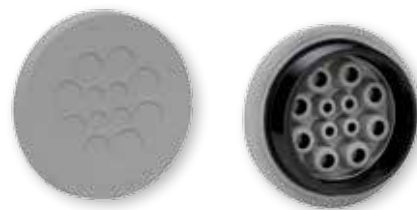

Kabelové dno s kulatým průchodem

Rozsah dodávky:

- Vyděrované kabelové dno s kulatým rámečkem

Specifikace:

- Materiál:
 - Dno: ocelový plech
 - Kulatý průchod: polyamid / elastomer, UL-94 Vo samozhášivý
- Stupeň krytí: IP66
- Počet kabelů: 7×3,2 – 6,5 mm; 2×5,0 – 10,2 mm; 1×16,0 – 22,2 mm

Velikost dna	Kulatý průchod	Balení	Objednávací číslo
B	50/10	1 ks	ID-W-CG03B
C	50/10	1 ks	ID-W-CG03C
D	50/10	1 ks	ID-W-CG03D
E	50/10	1 ks	ID-W-CG03E
F	50/10	1 ks	ID-W-CG03F

- Montáž: do otvoru ve dně rozvaděče namísto plného kabelového dna

Sada pro řadové spojení

Rozsah dodávky:

- Kompletní sada pro spojení rozvaděčů včetně spojovacího materiálu

Specifikace:

- Materiál těsnění: polyethylenová pěna PN01
- Těsnění: šířka 15 mm a tloušťka 10 mm
- Splňuje stupeň krytí IP55