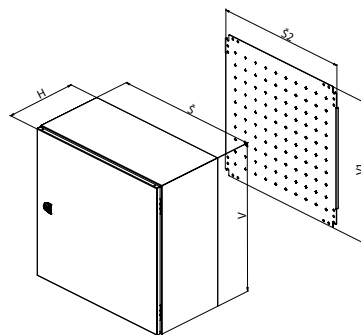

inTEG kompaktní rozvaděče nerez ocel

PRODEJ
jaro 2014

Rozsah dodávky:

- Jednodveřový/dvoudveřový rozvaděč. Dveře jsou opatřeny polyuretanovým pěnovým těsněním po celém obvodu a otočným zámkem nebo tříbodovým uzavíracím systémem od výšky 1000 mm.
- Perforované montážní lišty na dveřích od výšky rozvaděče 500 mm
- Perforované montážní lišty na bočnicích od hloubky rozvaděče 250 mm
- Montážní deska se značeným rastrem 50×50 mm
- Příslušenství pro montáž na stěnu

Specifikace:

- Materiál:
Rozvaděč: nerez ocel 1.4301 (AISI 304), na dotaz nerez ocel 1.4404 (AISI 316L)
Montážní deska: žárově pozinkovaný ocelový plech
- Povrchová úprava rozvaděče: jemně zbrošený povrch
- Stupeň krytí: IP66 jednodveřové provedení/IP55 dvoudveřové provedení dle normy EN 60 529
- Mechanická odolnost: IK10 dle IEC 62262

Detailní technické informace naleznete na straně 28 – 29.

Kompaktní rozvaděč, jednodveřový, výška 300 – 400 mm

	V (mm)	Bal.	300	300	300	300	300	400	400	400	400
Rozvaděč	Š (mm)		200	300	300	400	400	300	300	400	600
	H (mm)		155	155	210	155	210	155	210	210	210
	V1 (mm)		270	270	270	270	270	370	370	370	370
Montážní deska	Š2 (mm)		150	250	250	350	350	250	250	350	550
	Tloušťka materiálu v mm		1,25	1,25	1,25	1,25	1,25	1,25	1,25	1,25	1,25
Počet	Dveře		1,5	1,5	1,5	1,5	1,5	1,5	1,5	1,5	1,5
	Montážní deska		2	2	2	2	2	2	2	2	2
	Panty		2	2	2	2	2	2	2	2	2
Hmotnost v kg	Otočné zámky		1	1	1	1	1	1	1	1	1
	Svorníky		4	4	4	4	4	4	4	4	4
			3,9	5,5	6,1	6,9	7,7	6,9	7,6	9,5	13,4
Objednací číslo		1 ks	WME-X-030215	WME-X-030315	WME-X-030321	WME-X-030415	WME-X-030421	WME-X-040315	WME-X-040321	WME-X-040421	WME-X-040621