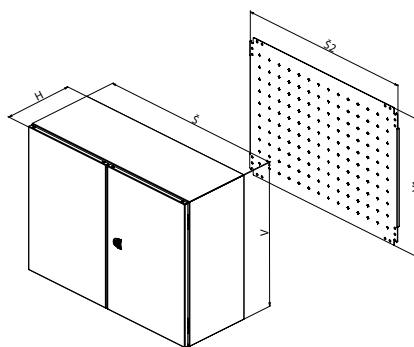

inTEG kompaktní rozvaděče nerez ocel

PRODEJ
jaro 2014

Rozsah dodávky:

- Jednodveřový/dvoudveřový rozvaděč. Dveře jsou opatřeny polyuretanovým pěnovým těsněním po celém obvodu a otočným zámkem nebo tříbodovým uzavíracím systémem od výšky 1000 mm.
- Perforované montážní lišty na dveřích od výšky rozvaděče 500 mm
- Perforované montážní lišty na bočnicích od hloubky rozvaděče 250 mm
- Montážní deska se značeným rastrem 50×50 mm
- Příslušenství pro montáž na stěnu

Specifikace:

- Materiál:
Rozvaděč: nerez ocel 1.4301 (AISI 304), na dotaz nerez ocel 1.4404 (AISI 316L)
Montážní deska: žárově pozinkovaný ocelový plech
- Povrchová úprava rozvaděče: jemně zbrošený povrch
- Stupeň krytí: IP66 jednodveřové provedení/IP55 dvoudveřové provedení dle normy EN 60 529
- Mechanická odolnost: IK10 dle IEC 62262

Detailní technické informace naleznete na straně 28 – 29.

Kompaktní rozvaděč, jednodveřový, výška 300 – 400 mm

	V (mm)	Bal.	300	300	300	300	300	400	400	400	400
Rozvaděč	Š (mm)		200	300	300	400	400	300	300	400	600
	H (mm)		155	155	210	155	210	155	210	210	210
	V1 (mm)		270	270	270	270	270	370	370	370	370
Montážní deska	Š2 (mm)		150	250	250	350	350	250	250	350	550
	Tloušťka materiálu v mm		1,25	1,25	1,25	1,25	1,25	1,25	1,25	1,25	1,25
Počet	Dveře		1,5	1,5	1,5	1,5	1,5	1,5	1,5	1,5	1,5
	Montážní deska		2	2	2	2	2	2	2	2	2
	Panty		2	2	2	2	2	2	2	2	2
Hmotnost v kg	Otočné zámky		1	1	1	1	1	1	1	1	1
	Svorníky		4	4	4	4	4	4	4	4	4
			3,9	5,5	6,1	6,9	7,7	6,9	7,6	9,5	13,4
Objednací číslo		1 ks	WME-X-030215	WME-X-030315	WME-X-030321	WME-X-030415	WME-X-030421	WME-X-040315	WME-X-040321	WME-X-040421	WME-X-040621