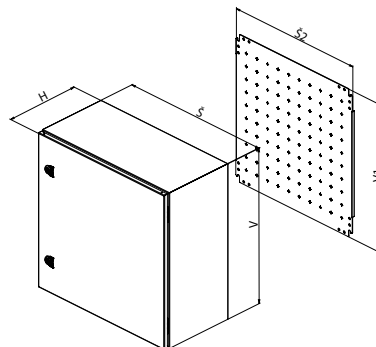

inTEG kompaktní rozvaděče nerez ocel

PRODEJ
jaro 2014

Rozsah dodávky:

- Jednodveřový/dvoudveřový rozvaděč. Dveře jsou opatřeny polyuretanovým pěnovým těsněním po celém obvodu a otočným zámkem nebo tříbodovým uzavíracím systémem od výšky 1000 mm.
- Perforované montážní lišty na dveřích od výšky rozvaděče 500 mm
- Perforované montážní lišty na bočnicích od hloubky rozvaděče 250 mm
- Montážní deska se značeným rastrem 50×50 mm
- Příslušenství pro montáž na stěnu

Specifikace:

- Materiál:
Rozvaděč: nerez ocel 1.4301 (AISI 304), na dotaz nerez ocel 1.4404 (AISI 316L)
Montážní deska: žárově pozinkovaný ocelový plech
- Povrchová úprava rozvaděče: jemně zbrošený povrch
- Stupeň krytí: IP66 jednodveřové provedení/IP55 dvoudveřové provedení dle normy EN 60 529
- Mechanická odolnost: IK10 dle IEC 62262

Detailní technické informace naleznete na straně 28 – 29.

Kompaktní rozvaděč, jednodveřový, výška 300 – 400 mm

	V (mm)	Bal.	300	300	300	300	300	400	400	400	400
Rozvaděč	Š (mm)		200	300	300	400	400	300	300	400	600
	H (mm)		155	155	210	155	210	155	210	210	210
	V1 (mm)		270	270	270	270	270	370	370	370	370
Montážní deska	Š2 (mm)		150	250	250	350	350	250	250	350	550
	Tloušťka materiálu v mm		1,25	1,25	1,25	1,25	1,25	1,25	1,25	1,25	1,25
Počet	Dveře		1,5	1,5	1,5	1,5	1,5	1,5	1,5	1,5	1,5
	Montážní deska		2	2	2	2	2	2	2	2	2
	Panty		2	2	2	2	2	2	2	2	2
Hmotnost v kg	Otočné zámky		1	1	1	1	1	1	1	1	1
	Svorníky		4	4	4	4	4	4	4	4	4
			3,9	5,5	6,1	6,9	7,7	6,9	7,6	9,5	13,4
Objednací číslo		1 ks	WME-X-030215	WME-X-030315	WME-X-030321	WME-X-030415	WME-X-030421	WME-X-040315	WME-X-040321	WME-X-040421	WME-X-040621