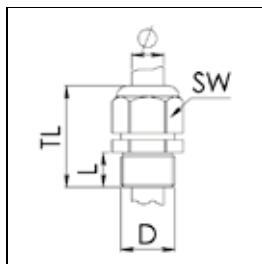

SPRINT cable glands, metric, thread acc. to DIN 89280

SPRINT Kabelverschraubungen, metrisch, Gewinde nach DIN 89280

Protection class to EN 60 529: IP 68 to 5 bar (30 min)
Protection class to DIN 40 050-T9: IP 69K
Temperature range: -40°C to 100°C, interm. up to approx. 120°C
Material: - Cable gland: brass bright / nickel-plated / chromium-plated
 - Clamping cage: polyamide
 - Gasket: EPDM
Equipment: - Cable gland with metric connection thread acc. to DIN 89280
 - Maximum traction relief through WISKA patent lamella
 - Seal-tight to enclosure rack through additional EPDM sealing ring
 - Same sealing range and key width on all SPRINT-glands
 - Also available with reduction insert, multiple sealing insert, special sealing insert and dust-protection gasket

Schutzart gemäß EN 60 529: IP 68 bis 5 bar (30 min)
Schutzart gemäß DIN 40 050-T9: IP 69K
Einsatztemperatur: -40°C bis 100°C, kurzzeitig bis ca. 120°C
Material: - Verschraubung: Messing blank / vernickelt / verchromt
 - Klemmkäfig: Polyamid
 - Dichtung: EPDM
Ausstattung: - Kabelverschraubung mit metrischem Anschlussgewinde nach DIN 89280
 - Optimale Abdichtung und Zugentlastung durch patentiertes WISKA-Lamellensystem
 - Abdichtung am Gehäuse durch zusätzlichen EPDM O-Ring
 - Gleiche Dichtbereiche und Schlüsselweiten für alle SPRINT-Verschraubungen
 - Lieferbar mit Reduzierdichteinsatz, Mehrfach- und Sonderdichtungen und Staubschutzscheibe

Type	WISKA-No. bright / blank	WISKA-No. Ni	WISKA-No. Cr		 mm	 mm	 mm	 mm	TL mm
MMSKV 16	10065101	10065108	10065115	1	M 16x1,5	9	4,5 · 10	20	30 · 38
MMSKV 18	10065102	10065109	10065116	1	M 18x1,5	10	6 · 13	24	33 · 41
MMSKV 24	10065103	10065110	10065117	1	M 24x1,5	11	9 · 17	29	37 · 46
MMSKV 30	10065104	10065111	10065118	1	M 30x2	12	13 · 21	36	40 · 48
MMSKV 36	10065105	10065112	10065119	1	M 36x2	13	16 · 28	46	49 · 60
MMSKV 45	10065106	10065113	10065120	1	M 45x2	14	21 · 35	55	56 · 67
MMSKV 56	10065107	10065114	10065121	1	M 56x2	15	34 · 48	68	61 · 72