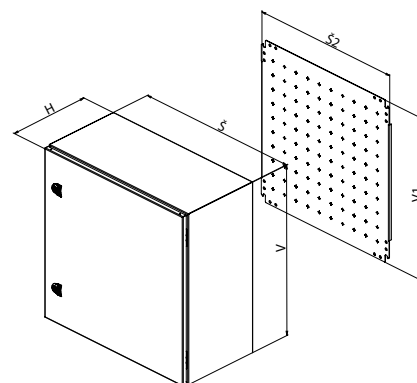

inTEG kompaktní rozvaděče venkovní provedení

PRODEJ
leden 2014

Rozsah dodávky:

- Jednodveřový rozvaděč. Dveře jsou opatřeny polyuretanovým pěnovým těsněním po celém obvodu a otočným zámek nebo tříbodovým uzavíracím systémem od výšky 1000 mm.
- Perforované montážní lišty na dveřích od výšky rozvaděče 500 mm
- Perforované montážní lišty na bočnicích od hloubky rozvaděče 250 mm
- Montážní deska se značeným rastroem 50x50 mm
- Příslušenství pro montáž na stěnu

Specifikace:

- Materiál:
Rozvaděč: nerez ocel
Montážní deska: žárově pozinkovaný ocelový plech
- Povrchová úprava rozvaděče: polyesterový práškový lak
- Barva: venkovní RAL 7035
- Stupeň krytí: IP66 dle normy EN 60 529
- Mechanická odolnost: IK10 dle IEC 62262

Detailní technické informace naleznete na straně 30 – 31.

Kompaktní rozvaděč, jednodveřový, výška 300 – 400 mm											
Rozvaděč	V (mm)	Balení	300	300	300	300	300	400	400	400	400
	Š (mm)		200	300	300	400	400	300	300	400	600
	H (mm)		155	155	210	155	210	155	210	210	210
Montážní deska	V1 (mm)		270	270	270	270	270	370	370	370	370
	Š2 (mm)		150	250	250	350	350	250	250	350	550
Tloušťka materiálu v mm	Tělo rozvaděče		1,25	1,25	1,25	1,25	1,25	1,25	1,25	1,25	1,25
	Dveře		1,5	1,5	1,5	1,5	1,5	1,5	1,5	1,5	1,5
	Montážní deska		2	2	2	2	2	2	2	2	2
Počet	Panty		2	2	2	2	2	2	2	2	2
	Otočné zámky		1	1	1	1	1	1	1	1	1
	Svorníky		4	4	4	4	4	4	4	4	4
Hmotnost v kg			3,9	5,5	6,1	6,9	7,7	6,9	7,6	9,5	13,4
Objednací číslo	1 ks		WME-0-030215	WME-0-030315	WME-0-030321	WME-0-030415	WME-0-030421	WME-0-040315	WME-0-040321	WME-0-040421	WME-0-040621
Příslušenství											
Střeška proti dešti	1 ks		ID-W-R2015	ID-W-R3015	ID-W-R3020	ID-W-R4015	ID-W-R4020	ID-W-R3015	ID-W-R3020	ID-W-R4020	ID-W-R6020
Držák pro montáž na sloup	1 sada		ID-W-MP2	ID-W-MP3	ID-W-MP3	ID-W-MP4	ID-W-MP4	ID-W-MP3	ID-W-MP3	ID-W-MP4	ID-W-MP6