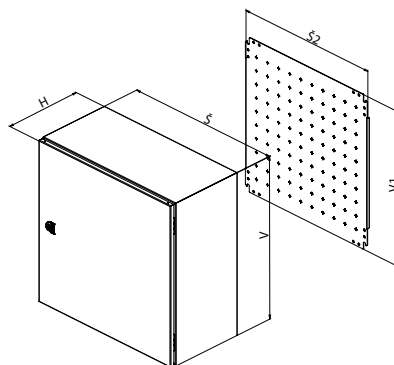

inTEG kompaktní rozvaděče venkovní provedení

PRODEJ
leden 2014

Rozsah dodávky:

- Jednodveřový rozvaděč. Dveře jsou opatřeny polyuretanovým pěnovým těsněním po celém obvodu a otočným zámek nebo tříbodovým uzavíracím systémem od výšky 1000 mm.
- Perforované montážní lišty na dveřích od výšky rozvaděče 500 mm
- Perforované montážní lišty na bočnicích od hloubky rozvaděče 250 mm
- Montážní deska se značeným rastroem 50x50 mm
- Příslušenství pro montáž na stěnu

Specifikace:

- Materiál:
Rozvaděč: nerez ocel
Montážní deska: žárově pozinkovaný ocelový plech
- Povrchová úprava rozvaděče: polyesterový práškový lak
- Barva: venkovní RAL 7035
- Stupeň krytí: IP66 dle normy EN 60 529
- Mechanická odolnost: IK10 dle IEC 62262

Detailní technické informace naleznete na straně 30 – 31.

Kompaktní rozvaděč, jednodveřový, výška 300 – 400 mm											
Rozvaděč	V (mm)	Balení	300	300	300	300	300	400	400	400	400
	Š (mm)		200	300	300	400	400	300	300	400	600
	H (mm)		155	155	210	155	210	155	210	210	210
Montážní deska	V1 (mm)		270	270	270	270	270	370	370	370	370
	Š2 (mm)		150	250	250	350	350	250	250	350	550
Tloušťka materiálu v mm	Tělo rozvaděče		1,25	1,25	1,25	1,25	1,25	1,25	1,25	1,25	1,25
	Dveře		1,5	1,5	1,5	1,5	1,5	1,5	1,5	1,5	1,5
	Montážní deska		2	2	2	2	2	2	2	2	2
Počet	Panty		2	2	2	2	2	2	2	2	2
	Otočné zámky		1	1	1	1	1	1	1	1	1
	Svorníky		4	4	4	4	4	4	4	4	4
Hmotnost v kg			3,9	5,5	6,1	6,9	7,7	6,9	7,6	9,5	13,4
Objednací číslo	1 ks		WME-0-030215	WME-0-030315	WME-0-030321	WME-0-030415	WME-0-030421	WME-0-040315	WME-0-040321	WME-0-040421	WME-0-040621
Příslušenství											
Střeška proti dešti	1 ks		ID-W-R2015	ID-W-R3015	ID-W-R3020	ID-W-R4015	ID-W-R4020	ID-W-R3015	ID-W-R3020	ID-W-R4020	ID-W-R6020
Držák pro montáž na sloup	1 sada		ID-W-MP2	ID-W-MP3	ID-W-MP3	ID-W-MP4	ID-W-MP4	ID-W-MP3	ID-W-MP3	ID-W-MP4	ID-W-MP6