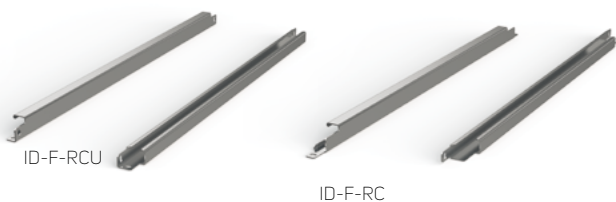

LIŠTY PRO UCHYCENÍ KABELŮ

- Materiál: 2mm žárově pozinkovaný ocelový plech
- Použití: pro uchycení kabelů
- Instalace: montuje se na spodní boční profil rámu nebo na montážní desku (ID-F-RCUxx)
- Instalace: montuje se mezi spodní boční profily rámu (ID-F-RCxx)
- Rozsah dodávky: včetně montážního příslušenství

Obj. číslo	Obj. číslo	Pro rozměry skříně šířka/hloubka (mm)	Balení
ID-F-RC4	ID-F-RCU4	400	1 sada
ID-F-RC6	ID-F-RCU6	600	1 sada
ID-F-RC8	ID-F-RCU8	800	1 sada
ID-F-RC10	ID-F-RCU10	1000	1 sada
ID-F-RC12	ID-F-RCU12	1200	1 sada

1 sada = 2 kusy

MOŽNOSTI INSTALACE HORIZONTÁLNÍCH A VERTIKÁLNÍCH LIŠT