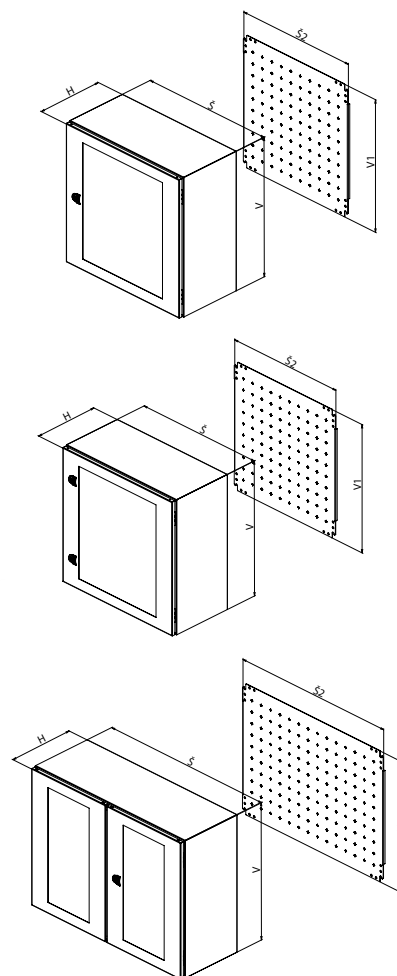

## Rozsah dodávky:

- Jednodveřový/dvoudveřový rozvaděč s prosklenými dveřmi, závěsy dveří jsou u jednodveřového rozvaděče umístěné na pravé straně (jednoduchá změna otevírání dveří z pravých na levé). Dveře jsou opatřeny polyuretanovým pěnovým těsněním po celém obvodu a otočným zámkem nebo tříbodovým uzavíracím systémem od výšky 1000 mm.
- Kabelové dno/dna
- Perforované montážní lišty na dveřích od výšky rozvaděče 500 mm
- Perforované montážní lišty na bočnicích od hloubky rozvaděče 250 mm
- Montážní deska se značeným rastroem 50×50 mm
- Příslušenství pro montáž na stěnu

## Specifikace:

- Materiál:  
Rozvaděč: ocelový plech  
Dveře: ocelový plech s průhledovým oknem – 4mm kalené sklo dle ČSN EN 12150, čiré  
Montážní deska: žárově pozinkovaný ocelový plech
- Povrchová úprava rozvaděče: epoxypolyesterový práškový lak
- Barva: RAL7035
- Stupeň krytí: IP66 jednodveřové provedení/IP55 dvoudveřové provedení dle normy EN 60 529
- Mechanická odolnost: IK10 dle IEC 62262, IK08 pro prosklené dveře

Detailní technické informace naleznete na straně 25 – 27.

Kompaktní rozvaděč, jednodveřový, výška 300 mm								
Rozvaděč	V (mm)	Balení	300	300	300	300	300	300
	Š (mm)		200	250	300	300	400	400
	H (mm)		155	155	155	210	155	210
Montážní deska	V1 (mm)		270	270	270	270	270	270
	Š2 (mm)		150	200	250	250	350	350
Tloušťka materiálu v mm	Tělo rozvaděče		1,25	1,25	1,25	1,25	1,25	1,25
	Dveře		1,5	1,5	1,5	1,5	1,5	1,5
	Mont. deska		2	2	2	2	2	2
Počet	Panty		2	2	2	2	2	2
	Otočné zámký		1	1	1	1	1	1
	Svorníky		4	4	4	4	4	4
Kabelové dno	Velikost		A	A	B	C	B	D
	Počet		1	1	1	1	1	1
Hmotnost v kg			4,2	5,1	5,9	6,6	6,9	7,7
Objednací číslo	1 ks		WME-G-030215	WME-G-032515	WME-G-030315	WME-G-030321	WME-G-030415	WME-G-030421