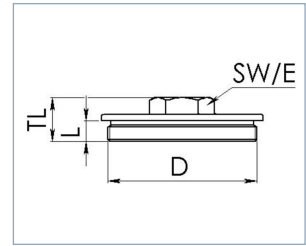

Stop ends, VSM, metric, DIN 89284

VSM

Material Advice

Brass
*Similar to DIN 89284

Type	WISKA-No. blank	WISKA-No. Ni	WISKA-No. Cr				TL (mm)	Fehler: [FOxx] fehlt!	
VSM 16	50084870	50016772	50016782	M 16x1,5	8	22	11,5	A	1
VSM 18	50084875	10012980	10016783	M 18x1,5	8	22	11,5	A	1
VSM 20*	50084871	10016685	10016684	M 20x1,5	8	24	11,5	A	1
VSM 24	50084876	50016774	10016784	M 24x1,5	9	30	13	A	1
VSM 25*	50084872	50016687	50016686	M 25x1,5	9	30	13	A	1
VSM 30	50084877	50016775	50016785	M 30x2	10	36	14	A	1
VSM 32*	50084873	10016689	50016688	M 32x1,5	10	36	14	A	1
VSM 36	50084874	10016776	50016786	M 36x2	12	41	17	A	1
VSM 40*	50084670	10016691	10016690	M 40x1,5	12	22	22	B	1
VSM 45	50084671	10016777	10016787	M 45x2	12	22	22	B	1
VSM 50*	50084672	10016693	10016692	M 50x1,5	12	27	22	B	1
VSM 56	50084673	10016778	10016788	M 56x2	12	27	22	B	1
VSM 63*	50084674	10016695	10016694	M 63x1,5	12	27	22	B	1
VSM 72	50084675	10016779	10016789	M 72x2	12	27	22	B	1
VSM 75*	50084676	10016697	10016696	M 75x2	12	27	22	B	1
VSM 80*	50084677	10016780	10016790	M 80x2	12	27	22	B	1
VSM 105*	50084678	10016781	10016791	M 105x2	12	27	22	B	1