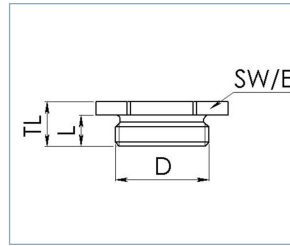

Stop ends, VSM, metric, DIN 89284

VSM

Material Advice

Brass
*Similar to DIN 89284

Type	WISKA-No. blank	WISKA-No. Ni	WISKA-No. Cr				TL (mm)	Fehler: [FOxx] fehlt!	
VSM 16	50084870	50016772	50016782	M 16x1,5	8	22	11,5	A	1
VSM 18	50084875	10012980	10016783	M 18x1,5	8	22	11,5	A	1
VSM 20*	50084871	10016685	10016684	M 20x1,5	8	24	11,5	A	1
VSM 24	50084876	50016774	10016784	M 24x1,5	9	30	13	A	1
VSM 25*	50084872	50016687	50016686	M 25x1,5	9	30	13	A	1
VSM 30	50084877	50016775	50016785	M 30x2	10	36	14	A	1
VSM 32*	50084873	10016689	50016688	M 32x1,5	10	36	14	A	1
VSM 36	50084874	10016776	50016786	M 36x2	12	41	17	A	1
VSM 40*	50084670	10016691	10016690	M 40x1,5	12	22	22	B	1
VSM 45	50084671	10016777	10016787	M 45x2	12	22	22	B	1
VSM 50*	50084672	10016693	10016692	M 50x1,5	12	27	22	B	1
VSM 56	50084673	10016778	10016788	M 56x2	12	27	22	B	1
VSM 63*	50084674	10016695	10016694	M 63x1,5	12	27	22	B	1
VSM 72	50084675	10016779	10016789	M 72x2	12	27	22	B	1
VSM 75*	50084676	10016697	10016696	M 75x2	12	27	22	B	1
VSM 80*	50084677	10016780	10016790	M 80x2	12	27	22	B	1
VSM 105*	50084678	10016781	10016791	M 105x2	12	27	22	B	1