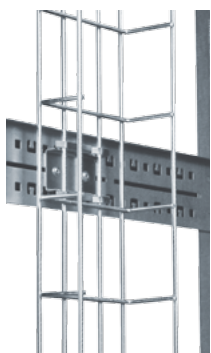

DRÁTĚNÉ KABELOVÉ ŽLABY

HVMS-B

- Drátěné kabelové žlaby HVMS-B se používají k vedení a podpoře vertikálních kabelů ve stojanových rozvaděčích v prostoru mezi 19" lištami a bočními panely
- 140 × 30 mm (Š × H); lze montovat mezi horizontální držák a boční panel
- 300 × 60 mm a 400 × 60 mm (Š × H); montáž na vnitřní stranu horizontálního držáku
- 140 × 60 mm (Š × H); montáž na vnitřní stranu horizontálního držáku
- Vyrábí se pro rozvaděče s velikostí 15–48U
- Montáž na držáky vertikálních lišt – RDF/RI7/RM7 a RSF s variantou lišty T nebo U; v RSF a iSEVEN SERVER s lištami typu A použijte s HVMS-H-A
- Instalační sada (součástí dodávky)
- Balení zahrnuje:
 - Sada 1: 1× kabelový žlab, 2× držák
 - Sada 2: 1× kabelový žlab, 4× držák

Kód	Rozměry (mm)			Použito v rozvaděčích s výškou (U)	Balení
	V	Š	H		
HVMS-B-600-140/30	605	170	35	15	1 ks sady 1
HVMS-B-800-140/30	805	170	35	21	1 ks sady 1
HVMS-B-1000-140/30	1005	170	35	27	1 ks sady 1
HVMS-B-1400-140/30	1405	170	35	33	1 ks sady 1
HVMS-B-1800-140/30	1805	170	35	42, 45, 48	1 ks sady 1
HVMS-B-600-140/60	605	170	65	15	1 ks sady 1
HVMS-B-800-140/60	805	170	65	21	1 ks sady 1
HVMS-B-1000-140/60	1005	170	65	27	1 ks sady 1
HVMS-B-1400-140/60	1405	170	65	33	1 ks sady 1
HVMS-B-1800-140/60	1805	170	65	42, 45, 48	1 ks sady 1
HVMS-B-1800-300/60	1805	325	65	42, 45, 48	1 ks sady 2
HVMS-B-1800-400/60	1805	425	65	42, 45, 48	1 ks sady 2

BOČNÍ PERFOROVANÉ VERTIKÁLNÍ VYVAZOVACÍ PANELE

DP-VV-42U/300

- Panely DP-VV se používají k vedení a podpoře vertikálních kabelů ve stojanových rozvaděčích v prostoru mezi 19" lištami a bočními panely
- Používají se ve stojanových rozvaděčích s výškou 15–48U
- Dostupné šířky – 150 mm a 300 mm
- Instalace přímo do horního nebo dolního rámu rozvaděče (pouze rozvaděče řady OPTIMAL/PREMIUM) nebo na držáky vertikálních lišt (všechny řady stojanových rozvaděčů)
- Instalační sada je součástí dodávky